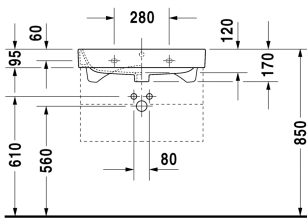

Tvättställ, möbeltvättställ # 2318650000 / 2318650030 / 2318650060

| < 650 mm > |

6364 Happy D.2

Tvättställ, möbeltvättställ	Dimension	Vikt	Ordernummer
med bräddavlopp, med hylla för armatur, inkl lock för bräddavloppshål, krom, undersidan glaserad, 650 mm			
<b>Färger</b>			
00 Alpinvit			
<b>Variant</b>			
●	650 x 505 mm	21,000 kg	2318650000
● ● ●	650 x 505 mm	21,000 kg	2318650030
☒	650 x 505 mm	21,000 kg	2318650060
Sanitärt porslin med den speciella WonderGliss-ytan kommer att hålla sig ren och snygg en lång tid framöver. Vid beställning av WondeGliss vänligen lägg till en "1" som elfte siffra i artikelnumret.			
Utrymmessparande vattenlås	1 1/4" mm	0,400 kg	005076
Design vattenlås		1,500 kg	005036
<b>Passande produkter</b>			
Vägghängt underskåp 2 utdragslådor, Övre lådan med håltagning för vattenlås och kåpa., till Happy D.2 # 231865 (ej slipat), 625 x 480 mm	625 x 480 mm		H26364
Benställning höjdställbar +50 mm, Krom, till tvättställ # 231865,			003078
Golvstående underskåp 2 utdragslådor, Övre lådan med håltagning för vattenlås och kåpa., till Happy D.2 # 231865 (ej slipat), 625 x 480 mm	625 x 480 mm		H26372

Tvättställ, möbeltvättställ # 2318650000 / 2318650030 /  
2318650060

---

|< 650 mm >|

---

*Alla tekniska ritningar innehåller nödvändiga mått för standardtoleranser. Anges i mm och är inte exakta. Exakta mått kan endast få på den färdiga porslinsprodukten.*