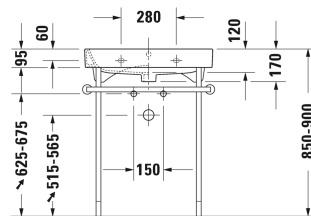

Tvättställ, möbeltvättställ # 2318650000 / 2318650030 / 2318650060

| < 650 mm > |

6364 Happy D.2

Tvättställ, möbeltvättställ	Dimension	Vikt	Ordernummer
med bräddavlopp, med hylla för armatur, inkl lock för bräddavloppshål, krom, undersidan glaserad, 650 mm			
<b>Färger</b>			
00 Alpinvit			
<b>Variant</b>			
●	650 x 505 mm	21,000 kg	2318650000
● ● ●	650 x 505 mm	21,000 kg	2318650030
☒	650 x 505 mm	21,000 kg	2318650060
Sanitärt porslin med den speciella WonderGliss-ytan kommer att hålla sig ren och snygg en lång tid framöver. Vid beställning av WondeGliss vänligen lägg till en "1" som elfte siffra i artikelnumret.			
Utrymmessparande vattenlås	1 1/4" mm	0,400 kg	005076
Design vattenlås		1,500 kg	005036
<b>Passande produkter</b>			
Vägghängt underskåp 2 utdragslådor, Övre lådan med håltagning för vattenlås och kåpa., till Happy D.2 # 231865 (ej slipat), 625 x 480 mm	625 x 480 mm		H26364
Benställning höjdställbar +50 mm, Krom, till tvättställ # 231865,			003078
Golvstående underskåp 2 utdragslådor, Övre lådan med håltagning för vattenlås och kåpa., till Happy D.2 # 231865 (ej slipat), 625 x 480 mm	625 x 480 mm		H26372

Tvättställ, möbeltvättställ # 2318650000 / 2318650030 /  
2318650060

---

|< 650 mm >|

---

*Alla tekniska ritningar innehåller nödvändiga mått för standardtoleranser. Anges i mm och är inte exakta. Exakta mått kan endast få på den färdiga porslinsprodukten.*