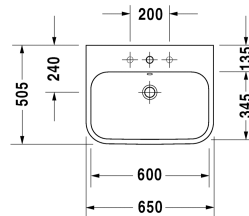

Tvättställ, möbeltvättställ # 2318650000 / 2318650030 / 2318650060

| < 650 mm > |

6364 Happy D.2

Tvättställ, möbeltvättställ	Dimension	Vikt	Ordernummer
med bräddavlopp, med hylla för armatur, inkl lock för bräddavloppshål, krom, undersidan glaserad, 650 mm			
<b>Färger</b>			
00 Alpinvit			
<b>Variant</b>			
●	650 x 505 mm	21,000 kg	2318650000
● ● ●	650 x 505 mm	21,000 kg	2318650030
☒	650 x 505 mm	21,000 kg	2318650060
Sanitärt porslin med den speciella WonderGliss-ytan kommer att hålla sig ren och snygg en lång tid framöver. Vid beställning av WondeGliss vänligen lägg till en "1" som elfte siffra i artikelnumret.			
Utrymmessparande vattenlås	1 1/4" mm	0,400 kg	005076
Design vattenlås		1,500 kg	005036
<b>Passande produkter</b>			
Vägghängt underskåp 2 utdragslådor, Övre lådan med håltagning för vattenlås och kåpa., till Happy D.2 # 231865 (ej slipat), 625 x 480 mm	625 x 480 mm		H26364
Benställning höjdställbar +50 mm, Krom, till tvättställ # 231865,			003078
Golvstående underskåp 2 utdragslådor, Övre lådan med håltagning för vattenlås och kåpa., till Happy D.2 # 231865 (ej slipat), 625 x 480 mm	625 x 480 mm		H26372

Tvättställ, möbeltvättställ # 2318650000 / 2318650030 /  
2318650060

---

|< 650 mm >|

---

*Alla tekniska ritningar innehåller nödvändiga mått för standardtoleranser. Anges i mm och är inte exakta. Exakta mått kan endast få på den färdiga porslinsprodukten.*