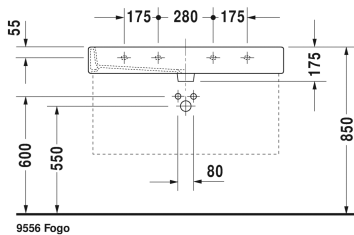

Tvättställ, möbeltvättställ # 045410..00 / 045410..30 / 045410..60

|< 1000 mm >|

Tvättställ, möbeltvättställ	Dimension	Vikt	Ordernummer
med hylla för armatur, undersidan glaserad, 1000 mm			
Färger			
00 Alpinvit 08 Svart			
Variant			
● med bräddavlopp	1000 x 470 mm	28,200 kg	045410..00
●●● med bräddavlopp	1000 x 470 mm	28,200 kg	045410..30
☒ med bräddavlopp	1000 x 470 mm	28,200 kg	045410..60
Infobox			
För montering av keramik från storleken 1000 mm 2 stycken monteringsatser #6951000000 erfordras			
Sanitärt porslin med den speciella WonderGliss-ytan kommer att hålla sig ren och snygg en lång tid framöver. Vid beställning av WondeGliss vänligen lägg till en "1" som elfte siffra i artikelnumret.			
Accessory for ceramics			
Ventil push-open till tvättställ med breddavlopp		0,400 kg	005052
Handduksstång Fyrkantör, krom, 14 mm, till tvättställ # 045410, 235010	955 mm	0,700 kg	003039
Design vattenlås		1,500 kg	005036
Passande produkter			

Alla tekniska ritningar innehåller nödvändiga mått för standardtoleranser. Anges i mm och är inte exakta. Exakta mått kan endast få på den färdiga porslinsprodukten.