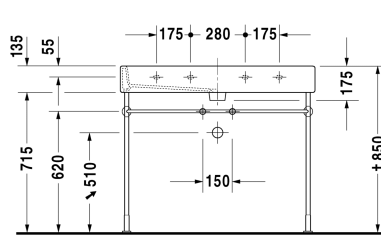

Tvättställ, möbeltvättställ # 045410..00 / 045410..30 / 045410..60

|< 1000 mm >|

Tvättställ, möbeltvättställ	Dimension	Vikt	Ordernummer
med hylla för armatur, undersidan glaserad, 1000 mm			
Färger			
00 Alpinvit 08 Svart			
Variant			
● med bräddavlopp	1000 x 470 mm	28,200 kg	045410..00
●●● med bräddavlopp	1000 x 470 mm	28,200 kg	045410..30
☒ med bräddavlopp	1000 x 470 mm	28,200 kg	045410..60
Infobox			
För montering av keramik från storleken 1000 mm 2 stycken monteringsatser #6951000000 erfordras			
Sanitärt porslin med den speciella WonderGliss-ytan kommer att hålla sig ren och snygg en lång tid framöver. Vid beställning av WondeGliss vänligen lägg till en "1" som elfte siffra i artikelnumret.			
Accessory for ceramics			
Ventil push-open till tvättställ med breddavlopp		0,400 kg	005052
Handduksstång Fyrkantör, krom, 14 mm, till tvättställ # 045410, 235010	955 mm	0,700 kg	003039
Design vattenlås		1,500 kg	005036
Passande produkter			

Alla tekniska ritningar innehåller nödvändiga mått för standardtoleranser. Anges i mm och är inte exakta. Exakta mått kan endast få på den färdiga porslinsprodukten.