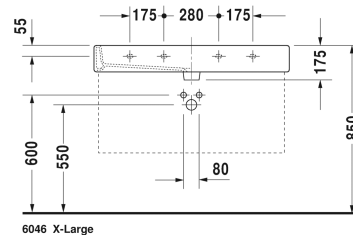

Tvättställ, möbeltvättställ # 045410..00 / 045410..30 / 045410..60

|< 1000 mm >|

Tvättställ, möbeltvättställ	Dimension	Vikt	Ordernummer
med hylla för armatur, undersidan glaserad, 1000 mm			
Färger			
00 Alpinvit 08 Svart			
Variant			
● med bräddavlopp	1000 x 470 mm	28,200 kg	045410..00
●●● med bräddavlopp	1000 x 470 mm	28,200 kg	045410..30
☒ med bräddavlopp	1000 x 470 mm	28,200 kg	045410..60
Infobox			
För montering av keramik från storleken 1000 mm 2 stycken monteringsatser #6951000000 erfordras			
Sanitärt porslin med den speciella WonderGliss-ytan kommer att hålla sig ren och snygg en lång tid framöver. Vid beställning av WondeGliss vänligen lägg till en "1" som elfte siffra i artikelnumret.			
Accessory for ceramics			
Ventil push-open till tvättställ med breddavlopp		0,400 kg	005052
Handduksstång Fyrkantör, krom, 14 mm, till tvättställ # 045410, 235010	955 mm	0,700 kg	003039
Design vattenlås		1,500 kg	005036
Passande produkter			

Alla tekniska ritningar innehåller nödvändiga mått för standardtoleranser. Anges i mm och är inte exakta. Exakta mått kan endast få på den färdiga porslinsprodukten.