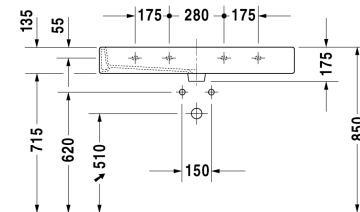

Tvättställ, möbeltvättställ # 045410..00 / 045410..30 / 045410..60

|< 1000 mm >|

Tvättställ, möbeltvättställ	Dimension	Vikt	Ordernummer
med hylla för armatur, undersidan glaserad, 1000 mm			
Färger			
00 Alpinvit 08 Svart			
Variant			
● med bräddavlopp	1000 x 470 mm	28,200 kg	045410..00
●●● med bräddavlopp	1000 x 470 mm	28,200 kg	045410..30
☒ med bräddavlopp	1000 x 470 mm	28,200 kg	045410..60
Infobox			
För montering av keramik från storleken 1000 mm 2 stycken monteringsatser #6951000000 erfordras			
Sanitärt porslin med den speciella WonderGliss-ytan kommer att hålla sig ren och snygg en lång tid framöver. Vid beställning av WondeGliss vänligen lägg till en "1" som elfte siffra i artikelnumret.			
Accessory for ceramics			
Ventil push-open till tvättställ med breddavlopp		0,400 kg	005052
Handduksstång Fyrkantör, krom, 14 mm, till tvättställ # 045410, 235010	955 mm	0,700 kg	003039
Design vattenlås		1,500 kg	005036
Passande produkter			

Alla tekniska ritningar innehåller nödvändiga mått för standardtoleranser. Anges i mm och är inte exakta. Exakta mått kan endast få på den färdiga porslinsprodukten.