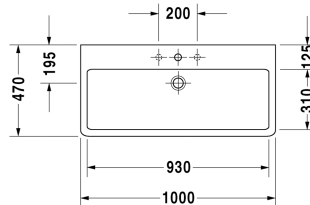

Tvättställ, möbeltvättställ # 045410..00 / 045410..30 / 045410..60

|< 1000 mm >|

Tvättställ, möbeltvättställ	Dimension	Vikt	Ordernummer
med hylla för armatur, undersidan glaserad, 1000 mm			
Färger			
00 Alpinvit 08 Svart			
Variant			
● med bräddavlopp	1000 x 470 mm	28,200 kg	045410..00
●●● med bräddavlopp	1000 x 470 mm	28,200 kg	045410..30
☒ med bräddavlopp	1000 x 470 mm	28,200 kg	045410..60
Infobox			
För montering av keramik från storleken 1000 mm 2 stycken monteringsatser #6951000000 erfordras			
Sanitärt porslin med den speciella WonderGliss-ytan kommer att hålla sig ren och snygg en lång tid framöver. Vid beställning av WondeGliss vänligen lägg till en "1" som elfte siffra i artikelnumret.			
Accessory for ceramics			
Ventil push-open till tvättställ med breddavlopp		0,400 kg	005052
Handduksstång Fyrkantör, krom, 14 mm, till tvättställ # 045410, 235010	955 mm	0,700 kg	003039
Design vattenlås		1,500 kg	005036
Passande produkter			

Alla tekniska ritningar innehåller nödvändiga mått för standardtoleranser. Anges i mm och är inte exakta. Exakta mått kan endast få på den färdiga porslinsprodukten.