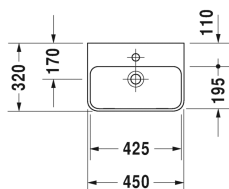

Handfat # 0719450000 / 0719450010

| < 450 mm > |

Handfat	Dimension	Vikt	Ordernummer
med bräddavlopp, med hylla för armatur, undersidan glaserad, 450 mm			
Färger			
00 Alpinvit			
Variant			
●	450 x 320 mm	9,800 kg	0719450000
●	450 x 320 mm	9,800 kg	0719450010
Sanitärt porslin med den speciella WonderGliss-ytan kommer att hålla sig ren och snygg en lång tid framöver. Vid beställning av WonderGliss vänligen lägg till en "1" som elfte siffra i artikelnumret.			
Passande produkter			
Halvpelare till # 071945, 165 x 230 mm	165 x 230 mm		085841

Alla tekniska ritningar innehåller nödvändiga mått för standardtoleranser. Anges i mm och är inte exakta. Exakta mått kan endast få på den färdiga porslinsprodukten.