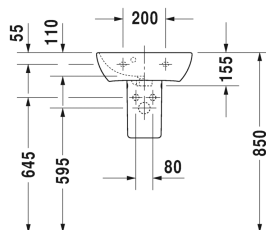

Handfat # 0719450000 / 0719450010

| < 450 mm > |

Handfat	Dimension	Vikt	Ordernummer
med bräddavlopp, med hylla för armatur, undersidan glaserad, 450 mm			
Färger			
00 Alpinvit			
Variant			
●	450 x 320 mm	9,800 kg	0719450000
●	450 x 320 mm	9,800 kg	0719450010
Sanitärt porslin med den speciella WonderGliss-ytan kommer att hålla sig ren och snygg en lång tid framöver. Vid beställning av WonderGliss vänligen lägg till en "1" som elfte siffra i artikelnumret.			
Passande produkter			
Halvpelare till # 071945, 165 x 230 mm	165 x 230 mm		085841

Alla tekniska ritningar innehåller nödvändiga mått för standardtoleranser. Anges i mm och är inte exakta. Exakta mått kan endast få på den färdiga porslinsprodukten.