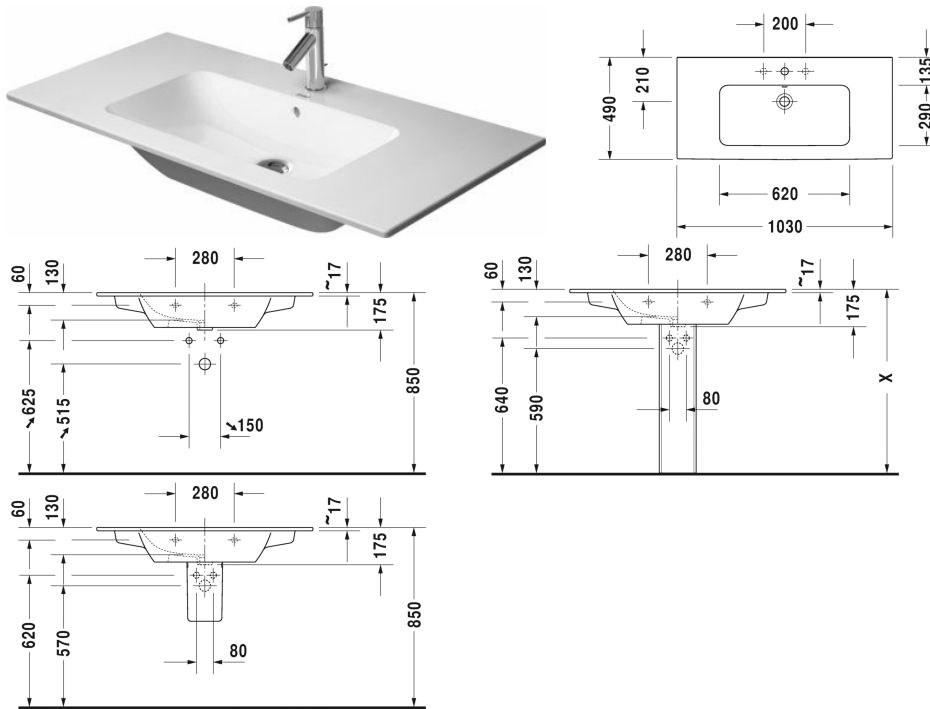

Tvättställ, möbeltvättställ # 2336100000 / 2336100030 / 2336100060

|< 1030 mm >|

Tvättställ, möbeltvättställ	Dimension	Vikt	Ordernummer
med bräddavlopp, med hylla för armatur, 1030 mm			
Färger			
00 Alpinvit			
Variant			
●	1030 x 490 mm	26,000 kg	2336100000
● ● ●	1030 x 490 mm	26,000 kg	2336100030
☒	1030 x 490 mm	26,000 kg	2336100060
Sanitärt porslin med den speciella WonderGliss-ytan kommer att hålla sig ren och snygg en lång tid framöver. Vid beställning av WondeGliss vänligen lägg till en "1" som elfte siffra i artikelnumret.			
Utrymmessparande vattenlås	1 1/4" mm	0,400 kg	005076
Passande produkter			
Vägghängt underskåp 1 utdragslåda, till Me by Starck # 233610, 1020 x 481 mm			LC6142