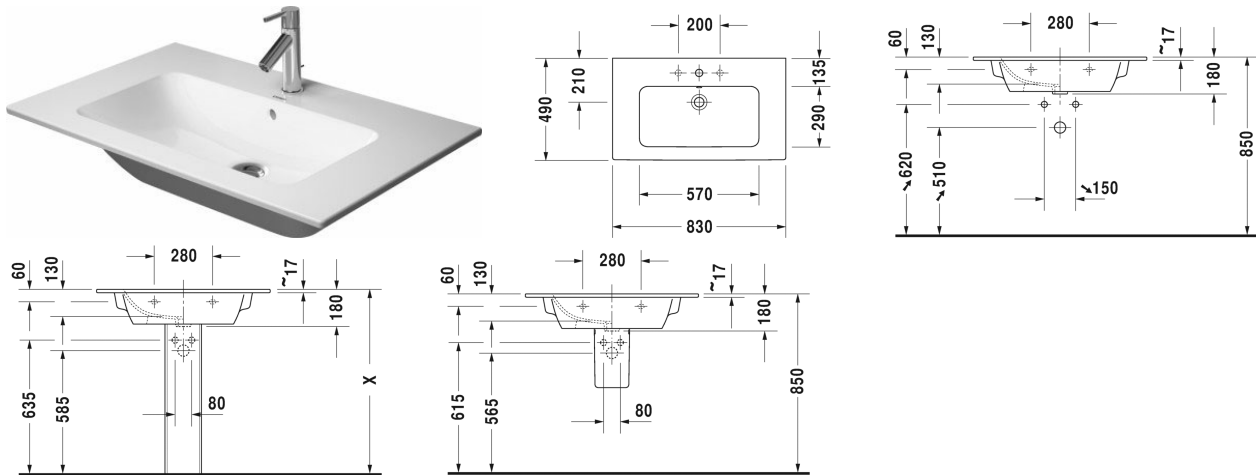

Tvättställ, möbeltvättställ # 2336830000 / 2336830030 / 2336830060

| < 830 mm > |

Tvättställ, möbeltvättställ	Dimension	Vikt	Ordernummer
med bräddavlopp, med hylla för armatur, 830 mm			
Färger			
00 Alpinvit			
Variant			
●	830 x 490 mm	21,200 kg	2336830000
● ● ●	830 x 490 mm	21,200 kg	2336830030
☒	830 x 490 mm	21,200 kg	2336830060
Sanitært porslin med den speciella WonderGliss-ytan kommer att hålla sig ren och snygg en lång tid framöver. Vid beställning av WondeGliss vänligen lägg till en "1" som elfte siffra i artikelnumret.			
Utrymmessparande vattenlås	1 1/4" mm	0,400 kg	005076
Passande produkter			
Vägghängt underskåp 1 utdragslåda, till ME by Starck # 233683, 234583, 234683, 820 x 481 mm	820 x 481 mm		LC6141
Vägghängt underskåp 2 utdragslådor, Övre lådan med håltagning för vattenlås och kåpa., till Me by Starck # 233683, 820 x 481 mm	820 x 481 mm		LC6241
Golvstående underskåp 2 utdragslådor, Övre lådan med håltagning för vattenlås och kåpa., till Me by Starck # 233683, 820 x 481 mm	820 x 481 mm		LC6626