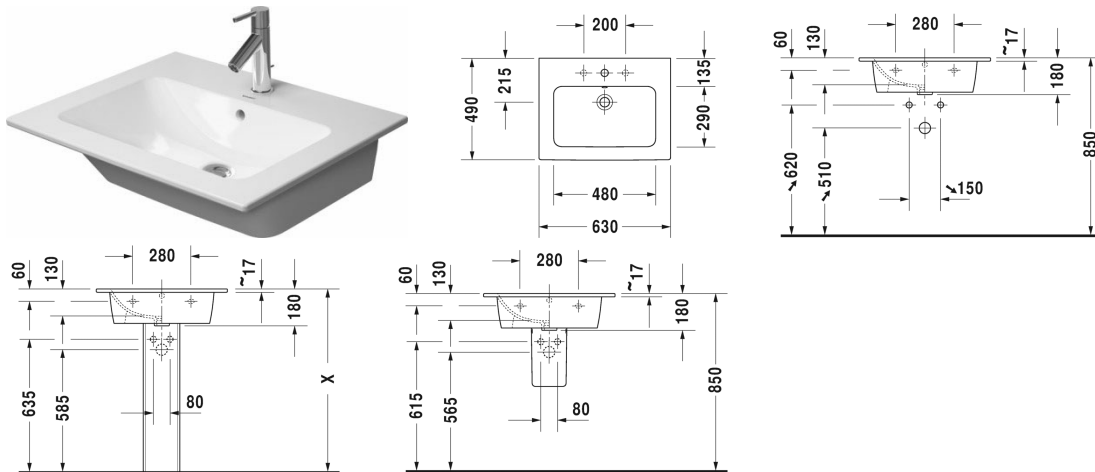

Tvättställ, möbeltvättställ # 2336630000 / 2336630030 / 2336630060

| < 630 mm > |

Tvättställ, möbeltvättställ	Dimension	Vikt	Ordernummer
med bräddavlopp, med hylla för armatur, 630 mm			
<b>Färger</b>			
00 Alpinvit			
<b>Variant</b>			
●	630 x 490 mm	17,600 kg	2336630000
● ● ●	630 x 490 mm	17,600 kg	2336630030
☒	630 x 490 mm	17,600 kg	2336630060
Sanitært porslin med den speciella WonderGliss-ytan kommer att hålla sig ren och snygg en lång tid framöver. Vid beställning av WonderGliss vänligen lägg till en "1" som elfte siffra i artikelnumret.			
Utrymmessparande vattenlås	1 1/4" mm	0,400 kg	005076
<b>Passande produkter</b>			
Vägghängt underskåp 1 utdragslåda, till Me by Starck # 233663, 620 x 481 mm	620 x 481 mm		LC6140
Vägghängt underskåp 2 utdragslådor, Övre lådan med håltagning för vattenlås och kåpa., till Me by Starck # 233663, 620 x 481 mm	620 x 481 mm		LC6240
Golvstående underskåp 2 utdragslådor, Övre lådan med håltagning för vattenlås och kåpa., till Me by Starck # 233663, 620 x 481 mm	620 x 481 mm		LC6625