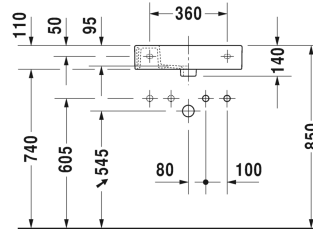

Vero Air Handfat, möbelhandfat # 0724500000 / 0724500008 / 0724500009

| < 500 mm > |

Handfat, möbelhandfat	Dimension	Vikt	Ordernummer
utan bräddavlopp, med hylla för armatur, undersidan glaserad, 500 mm			
<b>Färger</b>			
00 Alpinvit			
<b>Variant</b>			
☒	500 x 250 mm	9,000 kg	0724500000
● Kranhål till höger	500 x 250 mm	9,000 kg	0724500008
● Kranhål till vänster	500 x 250 mm	9,000 kg	0724500009
<b>Infobox</b>			
Ett utrymmessparande vattenlås rekommenderas i kombination med underskåp			
Sanitärt porslin med den speciella WonderGliss-ytan kommer att hålla sig ren och snygg en lång tid framöver. Vid beställning av WonderGliss vänligen lägg till en "1" som elfte siffra i artikelnumret.			
Bottenventil, fast till tvättställ utan bräddavlopp	75 mm	0,400 kg	005038
Design vattenlås		1,500 kg	005036
Utrymmessparande vattenlås	1 1/4" mm	0,400 kg	005076
<b>Passande produkter</b>			
Vägghängt underskåp 1 dörr, 480 x 240 mm	480 x 240 mm		LC6246 L/R
Golvstående underskåp 1 dörr, 1 glashylla, 480 x 240 mm	480 x 240 mm		LC6751 L/R
Vägghängt underskåp 1 dörr, 484 x 239 mm	484 x 239 mm		BR4051 L/R
Golvstående underskåp 1 dörr, 1 glashylla, 484 x 239 mm	484 x 239 mm		BR4431 L/R
Vägghängt underskåp 1 dörr, 484 x 240 mm	484 x 240 mm		XS4091 L/R
Golvstående underskåp 1 dörr, 1 glashylla, integrerade ben i bottenram, 484 x 240 mm	484 x 240 mm		XS4471 L/R

Vero Air Handfat, möbelhandfat # 0724500000 / 0724500008 /  
0724500009

---

|< 500 mm >|

---

*Alla tekniska ritningar innehåller nödvändiga mått för standardtoleranser. Anges i mm och är inte exakta. Exakta mått kan endast få på den färdiga porslinsprodukten.*