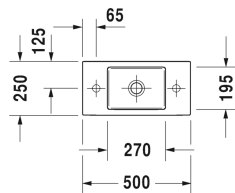

Vero Air Handfat, möbelhandfat # 0724500000 / 0724500008 / 0724500009

| < 500 mm > |

Handfat, möbelhandfat	Dimension	Vikt	Ordernummer
utan bräddavlopp, med hylla för armatur, undersidan glaserad, 500 mm			
<b>Färger</b>			
00 Alpinvit			
<b>Variant</b>			
☒	500 x 250 mm	9,000 kg	0724500000
● Kranhål till höger	500 x 250 mm	9,000 kg	0724500008
● Kranhål till vänster	500 x 250 mm	9,000 kg	0724500009
<b>Infobox</b>			
Ett utrymmessparande vattenlås rekommenderas i kombination med underskåp			
Sanitärt porslin med den speciella WonderGliss-ytan kommer att hålla sig ren och snygg en lång tid framöver. Vid beställning av WonderGliss vänligen lägg till en "1" som elfte siffra i artikelnumret.			
Bottenventil, fast till tvättställ utan bräddavlopp	75 mm	0,400 kg	005038
Design vattenlås		1,500 kg	005036
Utrymmessparande vattenlås	1 1/4" mm	0,400 kg	005076
<b>Passande produkter</b>			
Vägghängt underskåp 1 dörr, 480 x 240 mm	480 x 240 mm		LC6246 L/R
Golvstående underskåp 1 dörr, 1 glashylla, 480 x 240 mm	480 x 240 mm		LC6751 L/R
Vägghängt underskåp 1 dörr, 484 x 239 mm	484 x 239 mm		BR4051 L/R
Golvstående underskåp 1 dörr, 1 glashylla, 484 x 239 mm	484 x 239 mm		BR4431 L/R
Vägghängt underskåp 1 dörr, 484 x 240 mm	484 x 240 mm		XS4091 L/R
Golvstående underskåp 1 dörr, 1 glashylla, integrerade ben i bottenram, 484 x 240 mm	484 x 240 mm		XS4471 L/R

Vero Air Handfat, möbelhandfat # 0724500000 / 0724500008 /  
0724500009

---

|< 500 mm >|

---

*Alla tekniska ritningar innehåller nödvändiga mått för standardtoleranser. Anges i mm och är inte exakta. Exakta mått kan endast få på den färdiga porslinsprodukten.*