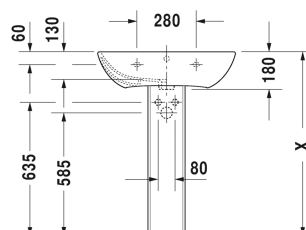

Tvättställ # 233565..00 / 233565..30 / 233565..00 / 233565..30

| < 650 mm > |

Tvättställ	Dimension	Vikt	Ordernummer
med bräddavlopp, med hylla för armatur, undersidan glaserad, 650 mm			
<b>Färger</b>			
00 Alpinvit 32 White Satin Matt			
<b>Variant</b>			
●	650 x 490 mm	19,400 kg	233565..00
● ● ●	650 x 490 mm	19,400 kg	233565..30
●	650 x 490 mm	19,400 kg	233565..00
● ● ●	650 x 490 mm	19,400 kg	233565..30
Sanitärt porslin med den speciella WonderGliss-ytan kommer att hålla sig ren och snygg en lång tid framöver. Vid beställning av WondeGliss vänligen lägg till en "1" som elfte siffra i artikelnumret.			
<b>Passande produkter</b>			
Golvpelare, väggavlopp rekommenderas till # 233565, 233560, 233555, 233613, 233612, 233610, 233683, 233663, 175 x 210 mm	175 x 210 mm		085839
Halvpelare till # 233565, 233560, 233555, 233613, 233612, 233610, 233683, 233663, 170 x 300 mm	170 x 300 mm		085840

Alla tekniska ritningar innehåller nödvändiga mått för standardtoleranser. Anges i mm och är inte exakta. Exakta mått kan endast få på den färdiga produkten.