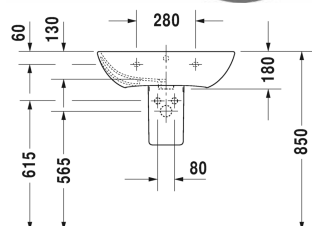

Tvättställ # 233565..00 / 233565..30 / 233565..00 / 233565..30

| < 650 mm > |

Tvättställ	Dimension	Vikt	Ordernummer
med bräddavlopp, med hylla för armatur, undersidan glaserad, 650 mm			
<b>Färger</b>			
00 Alpinvit 32 White Satin Matt			
<b>Variant</b>			
●	650 x 490 mm	19,400 kg	233565..00
● ● ●	650 x 490 mm	19,400 kg	233565..30
●	650 x 490 mm	19,400 kg	233565..00
● ● ●	650 x 490 mm	19,400 kg	233565..30
Sanitärt porslin med den speciella WonderGliss-ytan kommer att hålla sig ren och snygg en lång tid framöver. Vid beställning av WondeGliss vänligen lägg till en "1" som elfte siffra i artikelnumret.			
<b>Passande produkter</b>			
Golvpelare, väggavlopp rekommenderas till # 233565, 233560, 233555, 233613, 233612, 233610, 233683, 233663, 175 x 210 mm	175 x 210 mm		085839
Halvpelare till # 233565, 233560, 233555, 233613, 233612, 233610, 233683, 233663, 170 x 300 mm	170 x 300 mm		085840

Alla tekniska ritningar innehåller nödvändiga mått för standardtoleranser. Anges i mm och är inte exakta. Exakta mått kan endast få på den färdiga produkten.