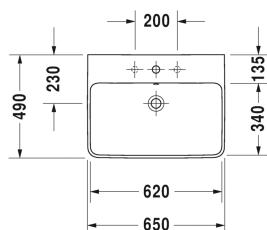

Tvättställ # 233565..00 / 233565..30 / 233565..00 / 233565..30

| < 650 mm > |

Tvättställ	Dimension	Vikt	Ordernummer
med bräddavlopp, med hylla för armatur, undersidan glaserad, 650 mm			
<b>Färger</b>			
00 Alpinvit 32 White Satin Matt			
<b>Variant</b>			
●	650 x 490 mm	19,400 kg	233565..00
● ● ●	650 x 490 mm	19,400 kg	233565..30
●	650 x 490 mm	19,400 kg	233565..00
● ● ●	650 x 490 mm	19,400 kg	233565..30
Sanitärt porslin med den speciella WonderGliss-ytan kommer att hålla sig ren och snygg en lång tid framöver. Vid beställning av WondeGliss vänligen lägg till en "1" som elfte siffra i artikelnumret.			
<b>Passande produkter</b>			
Golvpelare, väggavlopp rekommenderas till # 233565, 233560, 233555, 233613, 233612, 233610, 233683, 233663, 175 x 210 mm	175 x 210 mm		085839
Halvpelare till # 233565, 233560, 233555, 233613, 233612, 233610, 233683, 233663, 170 x 300 mm	170 x 300 mm		085840

Alla tekniska ritningar innehåller nödvändiga mått för standardtoleranser. Anges i mm och är inte exakta. Exakta mått kan endast få på den färdiga produkten.