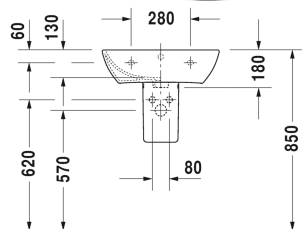

Tvättställ # 233555..00 / 233555..30 / 233555..00 / 233555..30

| < 550 mm > |

Tvättställ	Dimension	Vikt	Ordernummer
med bräddavlopp, med hylla för armatur, undersidan glaserad, 550 mm			
Färger			
00 Alpinvit 32 White Satin Matt			
Variant			
●	550 x 440 mm	15,500 kg	233555..00
●●●	550 x 440 mm	15,500 kg	233555..30
●	550 x 440 mm	15,500 kg	233555..00
●●●	550 x 440 mm	15,500 kg	233555..30
Sanitärt porslin med den speciella WonderGliss-ytan kommer att hålla sig ren och snygg en lång tid framöver. Vid beställning av WonderGliss vänligen lägg till en "1" som elfte siffra i artikelnumret.			
Passande produkter			
Golvpelare, väggavlopp rekommenderas till # 233565, 233560, 233555, 233613, 233612, 233610, 233683, 233663, 175 x 210 mm	175 x 210 mm		085839
Halvpelare till # 233565, 233560, 233555, 233613, 233612, 233610, 233683, 233663, 170 x 300 mm	170 x 300 mm		085840

Alla tekniska ritningar innehåller nödvändiga mått för standardtoleranser. Anges i mm och är inte exakta. Exakta mått kan endast få på den färdiga produkten.