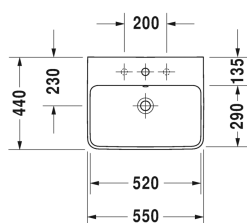

Tvättställ # 233555..00 / 233555..30 / 233555..00 / 233555..30

| < 550 mm > |

Tvättställ	Dimension	Vikt	Ordernummer
med bräddavlopp, med hylla för armatur, undersidan glaserad, 550 mm			
Färger			
00 Alpinvit 32 White Satin Matt			
Variant			
●	550 x 440 mm	15,500 kg	233555..00
●●●	550 x 440 mm	15,500 kg	233555..30
●	550 x 440 mm	15,500 kg	233555..00
●●●	550 x 440 mm	15,500 kg	233555..30
Sanitärt porslin med den speciella WonderGliss-ytan kommer att hålla sig ren och snygg en lång tid framöver. Vid beställning av WonderGliss vänligen lägg till en "1" som elfte siffra i artikelnumret.			
Passande produkter			
Golvpelare, väggavlopp rekommenderas till # 233565, 233560, 233555, 233613, 233612, 233610, 233683, 233663, 175 x 210 mm	175 x 210 mm		085839
Halvpelare till # 233565, 233560, 233555, 233613, 233612, 233610, 233683, 233663, 170 x 300 mm	170 x 300 mm		085840

Alla tekniska ritningar innehåller nödvändiga mått för standardtoleranser. Anges i mm och är inte exakta. Exakta mått kan endast få på den färdiga produkten.