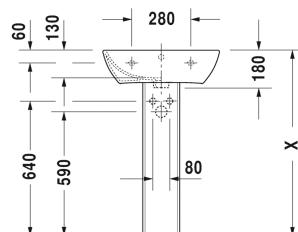

Tvättställ # 233555..00 / 233555..30 / 233555..00 / 233555..30

| < 550 mm > |

Tvättställ	Dimension	Vikt	Ordernummer
med bräddavlopp, med hylla för armatur, undersidan glaserad, 550 mm			
Färger			
00 Alpinvit 32 White Satin Matt			
Variant			
●	550 x 440 mm	15,500 kg	233555..00
●●●	550 x 440 mm	15,500 kg	233555..30
●	550 x 440 mm	15,500 kg	233555..00
●●●	550 x 440 mm	15,500 kg	233555..30
Sanitärt porslin med den speciella WonderGliss-ytan kommer att hålla sig ren och snygg en lång tid framöver. Vid beställning av WonderGliss vänligen lägg till en "1" som elfte siffra i artikelnumret.			
Passande produkter			
Golvpelare, väggavlopp rekommenderas till # 233565, 233560, 233555, 233613, 233612, 233610, 233683, 233663, 175 x 210 mm	175 x 210 mm		085839
Halvpelare till # 233565, 233560, 233555, 233613, 233612, 233610, 233683, 233663, 170 x 300 mm	170 x 300 mm		085840

Alla tekniska ritningar innehåller nödvändiga mått för standardtoleranser. Anges i mm och är inte exakta. Exakta mått kan endast få på den färdiga produkten.