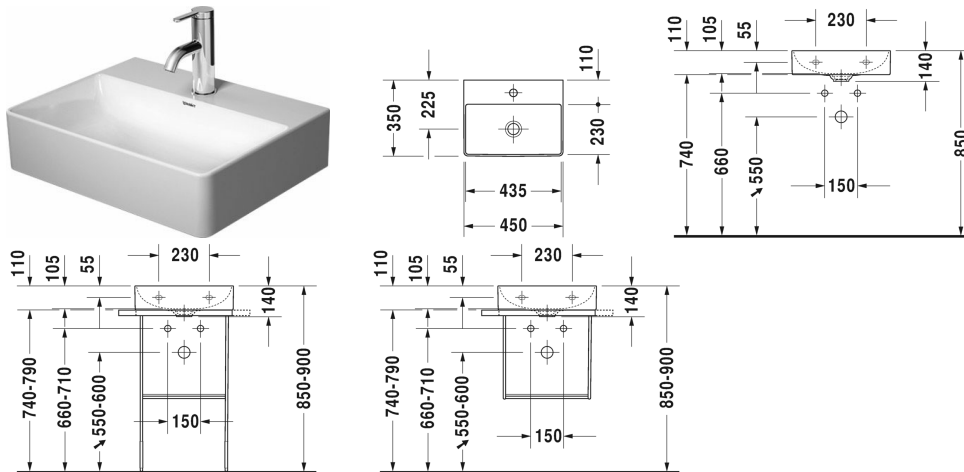

**DuraSquare Handfat, möbelhandfat # 0732450041 / 0732450070**

| < 450 mm > |

Handfat, möbelhandfat	Dimension	Vikt	Ordernummer
utan bräddavlopp, med hylla för armatur, bottenventil med täcklock i porslin inkluderad, undersidan glaserad, 450 mm			
<b>Färger</b>			
00 Alpinvit			
<b>Variant</b>			
●	450 x 350 mm	9,900 kg	0732450041
☒	450 x 350 mm	9,900 kg	0732450070
<b>Infobox</b>			
Benställning i metall: Handduksstång kan monteras till höger eller vänster, Tillverkad av DuraCeram, Färg på glashylla överensstämmer med färger på sidan XXX			
Sanitärt porslin med den speciella WonderGliss-ytan kommer att hålla sig ren och snygg en lång tid framöver. Vid beställning av WondeGliss vänligen lägg till en "1" som elfte siffra i artikelnumret.			
Design vattenlås		1,500 kg	005036
<b>Passande produkter</b>			
Golvstående benställning höjdställbar +50 mm, inklusive fäste, till Handfat # 073245, Handduksstång höger eller vänster, vändbar, 516 x 333 mm	516 x 333 mm		003109
Väggmonterad benställning inklusive fäste, till Handfat # 073245, Handduksstång höger eller vänster, vändbar, 516 x 333 mm	516 x 333 mm		003110

**DuraSquare Handfat, möbelhandfat # 0732450041 /  
0732450070**

|< 450 mm >|

Glasinlägg säkerhetsglas, för Benställning i metall # 003109, 003110, 420 x 264 mm	420 x 264 mm	009966
Vägghängt underskåp 1 dörr, till DuraSquare # 073245, 434 x 340 mm	434 x 340 mm	XS4060 L/R
Golvstående underskåp 1 dörr, 1 glashylla, integrerade ben i bottenram, till DuraSquare # 073245, 434 x 340 mm	434 x 340 mm	XS4441 L/R

*Alla tekniska ritningar innehåller nödvändiga mått för standardtoleranser. Anges i mm och är inte exakta. Exakta mått kan endast få på den färdiga porslinsprodukten.*