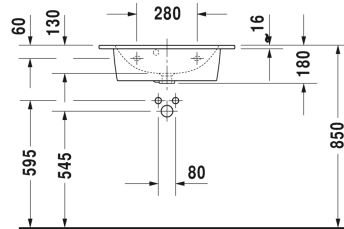

Tvättställ, möbeltvättställ Compact # 2342630000 / 2342630030 / 2342630060

| < 630 mm > |

Tvättställ, möbeltvättställ Compact	Dimension	Vikt	Ordernummer
med bräddavlopp, med hylla för armatur, 630 mm			
Färger			
00 Alpinvit			
Variant			
●	630 x 400 mm	15,300 kg	2342630000
● ● ●	630 x 400 mm	15,300 kg	2342630030
⊗	630 x 400 mm	15,300 kg	2342630060
Sanitärt porslin med den speciella WonderGliss-ytan kommer att hålla sig ren och snygg en lång tid framöver. Vid beställning av WondeGliss vänligen lägg till en "1" som elfte siffr i artikelnumret.			
Utrymmessparande vattenlås	1 1/4" mm	0,400 kg	005076
Passande produkter			
Underskåp väggmonterat kompakt 1 utdragslåda, till ME by Starck # 234263, 600 x 385 mm	600 x 385 mm		KT6422
Underskåp väggmonterat kompakt 2 utdragslådor, Övre lådan med håltagning för vattenlås och kåpa., till ME by Starck # 234263, 600 x 385 mm	600 x 385 mm		KT6452
Underskåp väggmonterat kompakt 1 utdragslåda, till ME by Starck # 234263, 620 x 391 mm	620 x 391 mm		LC6156
Underskåp väggmonterat kompakt 2 utdragslådor, Övre lådan med håltagning för vattenlås och kåpa., till ME by Starck # 234263, 620 x 391 mm	620 x 391 mm		LC6256
underskåp golvstående kompakt 2 utdragslådor, Övre lådan med håltagning för vattenlås och kåpa., till ME by Starck # 234263, 620 x 391 mm	620 x 391 mm		LC6673
Underskåp väggmonterat kompakt 1 utdragslåda, till ME by Starck # 234263, 620 x 389 mm	620 x 389 mm		BR4010

Alla tekniska ritningar innehåller nödvändiga mått för standardtoleranser. Anges i mm och är inte exakta. Exakta mått kan endast få på den färdiga porslinsprodukten.