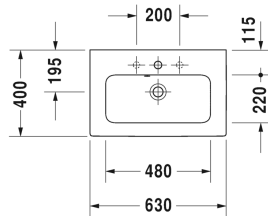

Tvättställ, möbeltvättställ Compact # 2342630000 / 2342630030 / 2342630060

| < 630 mm > |

Tvättställ, möbeltvättställ Compact	Dimension	Vikt	Ordernummer
med bräddavlopp, med hylla för armatur, 630 mm			
Färger			
00 Alpinvit			
Variant			
●	630 x 400 mm	15,300 kg	2342630000
● ● ●	630 x 400 mm	15,300 kg	2342630030
⊗	630 x 400 mm	15,300 kg	2342630060
Sanitärt porslin med den speciella WonderGliss-ytan kommer att hålla sig ren och snygg en lång tid framöver. Vid beställning av WondeGliss vänligen lägg till en "1" som elfte siffr i artikelnumret.			
Utrymmessparande vattenlås	1 1/4" mm	0,400 kg	005076
Passande produkter			
Underskåp väggmonterat kompakt 1 utdragslåda, till ME by Starck # 234263, 600 x 385 mm	600 x 385 mm		KT6422
Underskåp väggmonterat kompakt 2 utdragslådor, Övre lådan med håltagning för vattenlås och kåpa., till ME by Starck # 234263, 600 x 385 mm	600 x 385 mm		KT6452
Underskåp väggmonterat kompakt 1 utdragslåda, till ME by Starck # 234263, 620 x 391 mm	620 x 391 mm		LC6156
Underskåp väggmonterat kompakt 2 utdragslådor, Övre lådan med håltagning för vattenlås och kåpa., till ME by Starck # 234263, 620 x 391 mm	620 x 391 mm		LC6256
underskåp golvstående kompakt 2 utdragslådor, Övre lådan med håltagning för vattenlås och kåpa., till ME by Starck # 234263, 620 x 391 mm	620 x 391 mm		LC6673
Underskåp väggmonterat kompakt 1 utdragslåda, till ME by Starck # 234263, 620 x 389 mm	620 x 389 mm		BR4010

Alla tekniska ritningar innehåller nödvändiga mått för standardtoleranser. Anges i mm och är inte exakta. Exakta mått kan endast få på den färdiga porslinsprodukten.