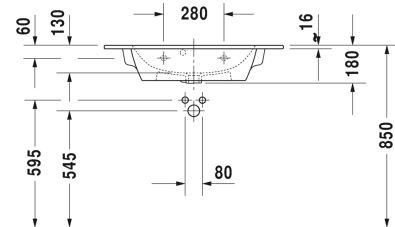

Tvättställ, möbeltvättställ Compact # 2342830000 / 2342830030 / 2342830060

< 830 mm >

Tvättställ, möbeltvättställ Compact	Dimension	Vikt	Ordernummer
med bräddavlopp, med hylla för armatur, 830 mm			
Färger			
00 Alpinvit			
Variant			
●	830 x 400 mm	17,700 kg	2342830000
● ● ●	830 x 400 mm	17,700 kg	2342830030
☒	830 x 400 mm	17,700 kg	2342830060
Sanitärt porslin med den speciella WonderGliss-ytan kommer att hålla sig ren och snygg en lång tid framöver. Vid beställning av WondeGliss vänligen lägg till en "1" som elfte siffra i artikelnumret.			
Utrymmessparande vattenlås	1 1/4" mm	0,400 kg	005076
Passande produkter			
Underskåp väggmonterat kompakt 1 utdragslåda, till ME by Starck # 234283, 800 x 385 mm	800 x 385 mm		KT6423
Underskåp väggmonterat kompakt 2 utdragslådor, Övre lådan med håltagning för vattenlås och kåpa., till ME by Starck # 234283, 800 x 385 mm	800 x 385 mm		KT6453
Underskåp väggmonterat kompakt 1 utdragslåda, till ME by Starck # 234283, 820 x 391 mm	820 x 391 mm		LC6157
Underskåp väggmonterat kompakt 2 utdragslådor, Övre lådan med håltagning för vattenlås och kåpa., till ME by Starck # 234283, 820 x 391 mm	820 x 391 mm		LC6257
underskåp golvstående kompakt 2 utdragslådor, Övre lådan med håltagning för vattenlås och kåpa., till ME by Starck # 234283, 820 x 391 mm	820 x 391 mm		LC6674
Underskåp väggmonterat kompakt 1 utdragslåda, till ME by Starck # 234283, 820 x 389 mm	820 x 389 mm		BR4011

Alla tekniska ritningar innehåller nödvändiga mått för standardtoleranser. Anges i mm och är inte exakta. Exakta mått kan endast få på den färdiga porslinsprodukten.