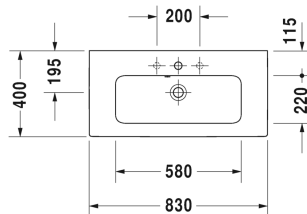

Tvättställ, möbeltvättställ Compact # 2342830000 / 2342830030 / 2342830060

< 830 mm >

Tvättställ, möbeltvättställ Compact	Dimension	Vikt	Ordernummer
med bräddavlopp, med hylla för armatur, 830 mm			
Färger			
00 Alpinvit			
Variant			
●	830 x 400 mm	17,700 kg	2342830000
● ● ●	830 x 400 mm	17,700 kg	2342830030
☒	830 x 400 mm	17,700 kg	2342830060
Sanitärt porslin med den speciella WonderGliss-ytan kommer att hålla sig ren och snygg en lång tid framöver. Vid beställning av WondeGliss vänligen lägg till en "1" som elfte siffra i artikelnumret.			
Utrymmessparande vattenlås	1 1/4" mm	0,400 kg	005076
Passande produkter			
Underskåp väggmonterat kompakt 1 utdragslåda, till ME by Starck # 234283, 800 x 385 mm	800 x 385 mm		KT6423
Underskåp väggmonterat kompakt 2 utdragslådor, Övre lådan med håltagning för vattenlås och kåpa., till ME by Starck # 234283, 800 x 385 mm	800 x 385 mm		KT6453
Underskåp väggmonterat kompakt 1 utdragslåda, till ME by Starck # 234283, 820 x 391 mm	820 x 391 mm		LC6157
Underskåp väggmonterat kompakt 2 utdragslådor, Övre lådan med håltagning för vattenlås och kåpa., till ME by Starck # 234283, 820 x 391 mm	820 x 391 mm		LC6257
underskåp golvstående kompakt 2 utdragslådor, Övre lådan med håltagning för vattenlås och kåpa., till ME by Starck # 234283, 820 x 391 mm	820 x 391 mm		LC6674
Underskåp väggmonterat kompakt 1 utdragslåda, till ME by Starck # 234283, 820 x 389 mm	820 x 389 mm		BR4011

Alla tekniska ritningar innehåller nödvändiga mått för standardtoleranser. Anges i mm och är inte exakta. Exakta mått kan endast få på den färdiga porslinsprodukten.