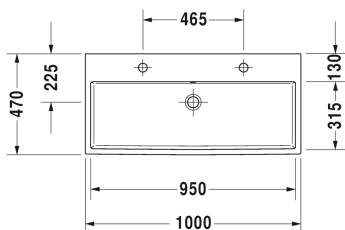

Vero Air Tvättställ, möbeltvättställ # 2350100024

| < 1000 mm > |

Tvättställ, möbeltvättställ	Dimension	Vikt	Ordernummer
med hylla för armatur, undersidan glaserad, 1000 mm			
Färger			
00 Alpinvit			
Variant			
● __ ● med bräddavlopp	1000 x 470 mm	28,000 kg	2350100024
Infobox			
För montering av keramik från storleken 1000 mm 2 stycken monteringsatser #6951000000 erfordras. Vid version med 2 ettgreppsblandare är avstånden mellan hålen ca: # 045412, 235012 565 mm, # 045410, 235010 465 mm			
Sanitärt porslin med den speciella WonderGliss-ytan kommer att hålla sig ren och snygg en lång tid framöver. Vid beställning av WondeGliss vänligen lägg till en "1" som elfte siffra i artikelnumret.			
Accessory for ceramics			
Ventil push-open till tvättställ med breddavlopp		0,400 kg	005052
Handduksstång Fyrkantör, krom, 14 mm, till tvättställ # 045410, 235010	955 mm	0,700 kg	003039
Design vattenlås		1,500 kg	005036
Passande produkter			
Benställning höjinställbar +50 mm, till tvättställ # 045410, 235010,			003067