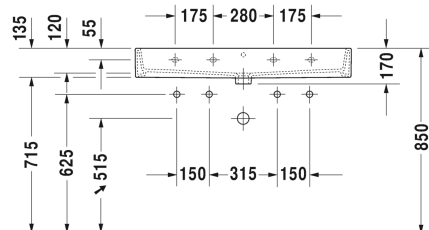

Vero Air Tvättställ, möbeltvättställ # 2350100024

| < 1000 mm > |

Tvättställ, möbeltvättställ	Dimension	Vikt	Ordernummer
med hylla för armatur, undersidan glaserad, 1000 mm			
Färger			
00 Alpinvit			
Variant			
● __ ● med bräddavlopp	1000 x 470 mm	28,000 kg	2350100024
Infobox			
För montering av keramik från storleken 1000 mm 2 stycken monteringsatser #6951000000 erfordras. Vid version med 2 ettgreppsblandare är avstånden mellan hålen ca: # 045412, 235012 565 mm, # 045410, 235010 465 mm			
Sanitärt porslin med den speciella WonderGliss-ytan kommer att hålla sig ren och snygg en lång tid framöver. Vid beställning av WondeGliss vänligen lägg till en "1" som elfte siffra i artikelnumret.			
Accessory for ceramics			
Ventil push-open till tvättställ med breddavlopp		0,400 kg	005052
Handduksstång Fyrkantör, krom, 14 mm, till tvättställ # 045410, 235010	955 mm	0,700 kg	003039
Design vattenlås		1,500 kg	005036
Passande produkter			
Benställning höjinställbar +50 mm, till tvättställ # 045410, 235010,			003067