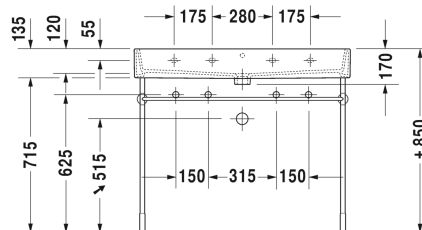

Vero Air Tvättställ, möbeltvättställ # 2350100024

| < 1000 mm > |

Tvättställ, möbeltvättställ	Dimension	Vikt	Ordernummer
med hylla för armatur, undersidan glaserad, 1000 mm			
Färger			
00 Alpinvit			
Variant			
● __ ● med bräddavlopp	1000 x 470 mm	28,000 kg	2350100024
Infobox			
För montering av keramik från storleken 1000 mm 2 stycken monteringsatser #6951000000 erfordras. Vid version med 2 ettgreppsblandare är avstånden mellan hålen ca: # 045412, 235012 565 mm, # 045410, 235010 465 mm			
Sanitärt porslin med den speciella WonderGliss-ytan kommer att hålla sig ren och snygg en lång tid framöver. Vid beställning av WondeGliss vänligen lägg till en "1" som elfte siffra i artikelnumret.			
Accessory for ceramics			
Ventil push-open till tvättställ med breddavlopp		0,400 kg	005052
Handduksstång Fyrkantör, krom, 14 mm, till tvättställ # 045410, 235010	955 mm	0,700 kg	003039
Design vattenlås		1,500 kg	005036
Passande produkter			
Benställning höjinställbar +50 mm, till tvättställ # 045410, 235010,			003067