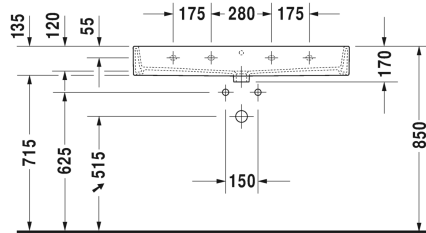

Vero Air Tvättställ, möbeltvättställ # 2350100000 /  
2350100030 / 2350100060

| < 1000 mm > |

Tvättställ, möbeltvättställ	Dimension	Vikt	Ordernummer
med hylla för armatur, undersidan glaserad, 1000 mm			
<b>Färger</b>			
00 Alpinvit			
<b>Variant</b>			
● med bräddavlopp	1000 x 470 mm	28,000 kg	2350100000
●●● med bräddavlopp	1000 x 470 mm	28,000 kg	2350100030
☒ med bräddavlopp	1000 x 470 mm	28,000 kg	2350100060
<b>Infobox</b>			
För montering av keramik från storleken 1000 mm 2 stycken monteringsatser #6951000000 erfordras			
Sanitärt porslin med den speciella WonderGliss-ytan kommer att hålla sig ren och snygg en lång tid framöver. Vid beställning av WondeGliss vänligen lägg till en "1" som elfte siffra i artikelnumret.			
<b>Accessory for ceramics</b>			
Ventil push-open till tvättställ med breddavlopp		0,400 kg	005052
Handduksstång Fyrkantör, krom, 14 mm, till tvättställ # 045410, 235010	955 mm	0,700 kg	003039
Design vattenlås		1,500 kg	005036
<b>Passande produkter</b>			

Alla tekniska ritningar innehåller nödvändiga mått för standardtoleranser. Anges i mm och är inte exakta. Exakta mått kan endast få på den färdiga porslinsprodukten.