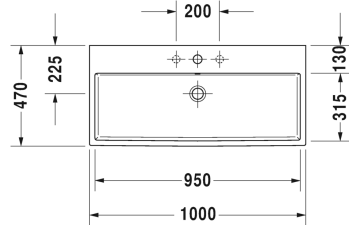

Vero Air Tvättställ, möbeltvättställ # 2350100000 /  
2350100030 / 2350100060

| < 1000 mm > |

Tvättställ, möbeltvättställ	Dimension	Vikt	Ordernummer
med hylla för armatur, undersidan glaserad, 1000 mm			
<b>Färger</b>			
00 Alpinvit			
<b>Variant</b>			
● med bräddavlopp	1000 x 470 mm	28,000 kg	2350100000
●●● med bräddavlopp	1000 x 470 mm	28,000 kg	2350100030
☒ med bräddavlopp	1000 x 470 mm	28,000 kg	2350100060
<b>Infobox</b>			
För montering av keramik från storleken 1000 mm 2 stycken monteringsatser #6951000000 erfordras			
Sanitärt porslin med den speciella WonderGliss-ytan kommer att hålla sig ren och snygg en lång tid framöver. Vid beställning av WondeGliss vänligen lägg till en "1" som elfte siffra i artikelnumret.			
<b>Accessory for ceramics</b>			
Ventil push-open till tvättställ med breddavlopp		0,400 kg	005052
Handduksstång Fyrkantör, krom, 14 mm, till tvättställ # 045410, 235010	955 mm	0,700 kg	003039
Design vattenlås		1,500 kg	005036
<b>Passande produkter</b>			

Alla tekniska ritningar innehåller nödvändiga mått för standardtoleranser. Anges i mm och är inte exakta. Exakta mått kan endast få på den färdiga porslinsprodukten.