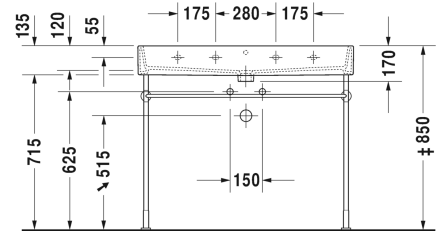

Vero Air Tvättställ, möbeltvättställ # 2350100000 /  
2350100030 / 2350100060

| < 1000 mm > |

Tvättställ, möbeltvättställ	Dimension	Vikt	Ordernummer
med hylla för armatur, undersidan glaserad, 1000 mm			
<b>Färger</b>			
00 Alpinvit			
<b>Variant</b>			
● med bräddavlopp	1000 x 470 mm	28,000 kg	2350100000
●●● med bräddavlopp	1000 x 470 mm	28,000 kg	2350100030
☒ med bräddavlopp	1000 x 470 mm	28,000 kg	2350100060
<b>Infobox</b>			
För montering av keramik från storleken 1000 mm 2 stycken monteringsatser #6951000000 erfordras			
Sanitärt porslin med den speciella WonderGliss-ytan kommer att hålla sig ren och snygg en lång tid framöver. Vid beställning av WondeGliss vänligen lägg till en "1" som elfte siffra i artikelnumret.			
<b>Accessory for ceramics</b>			
Ventil push-open till tvättställ med breddavlopp		0,400 kg	005052
Handduksstång Fyrkantör, krom, 14 mm, till tvättställ # 045410, 235010	955 mm	0,700 kg	003039
Design vattenlås		1,500 kg	005036
<b>Passande produkter</b>			

Alla tekniska ritningar innehåller nödvändiga mått för standardtoleranser. Anges i mm och är inte exakta. Exakta mått kan endast få på den färdiga porslinsprodukten.