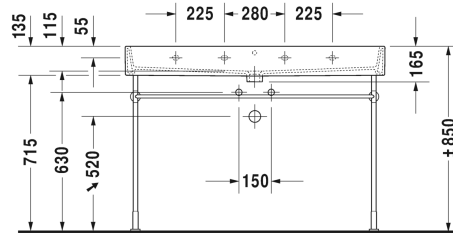

Vero Air Tvättställ, möbeltvättställ # 2350120000 / 2350120030 / 2350120060

| < 1200 mm > |

Tvättställ, möbeltvättställ	Dimension	Vikt	Ordernummer
med hylla för armatur, undersidan glaserad, 1200 mm			
Färger			
00 Alpinvit			
Variant			
● med bräddavlopp	1200 x 470 mm	33,500 kg	2350120000
●●● med bräddavlopp	1200 x 470 mm	33,500 kg	2350120030
☒ med bräddavlopp	1200 x 470 mm	33,500 kg	2350120060
Infobox			
För montering av keramik från storleken 1000 mm 2 stycken monteringssatser #6951000000 erfordras			
Sanitärt porslin med den speciella WonderGliss-ytan kommer att hålla sig ren och snygg en lång tid framöver. Vid beställning av WondeGliss vänligen lägg till en "1" som elfte siffra i artikelnumret.			
Accessory for ceramics			
Ventil push-open till tvättställ med breddavlopp		0,400 kg	005052
Handduksstång Fyrkantör, krom, 14 mm	1150 mm	0,800 kg	003033
Design vattenlås		1,500 kg	005036
Passande produkter			
Benställning höjinställbar +50 mm, till tvättställ # 045412, 235012,			003074

Alla tekniska ritningar innehåller nödvändiga mått för standardtoleranser. Anges i mm och är inte exakta. Exakta mått kan endast få på den färdiga porslinsprodukten.