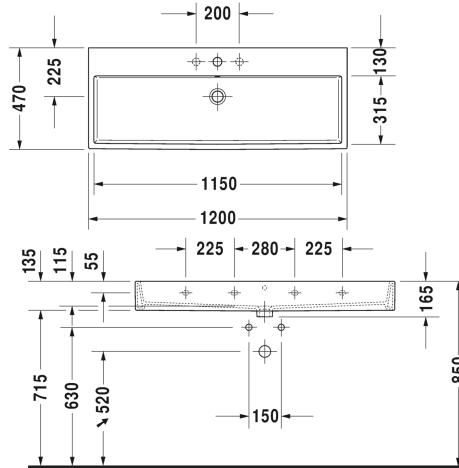

Vero Air Tvättställ, möbeltvättställ # 2350120000 / 2350120030 / 2350120060

| < 1200 mm > |

Tvättställ, möbeltvättställ	Dimension	Vikt	Ordernummer
med hylla för armatur, undersidan glaserad, 1200 mm			
Färger			
00 Alpinvit			
Variant			
● med bräddavlopp	1200 x 470 mm	33,500 kg	2350120000
●●● med bräddavlopp	1200 x 470 mm	33,500 kg	2350120030
☒ med bräddavlopp	1200 x 470 mm	33,500 kg	2350120060
Infobox			
För montering av keramik från storleken 1000 mm 2 stycken monteringssatser #6951000000 erfordras			
Sanitärt porslin med den speciella WonderGliss-ytan kommer att hålla sig ren och snygg en lång tid framöver. Vid beställning av WondeGliss vänligen lägg till en "1" som elfte siffra i artikelnumret.			
Accessory for ceramics			
Ventil push-open till tvättställ med breddavlopp		0,400 kg	005052
Handduksstång Fyrkantör, krom, 14 mm	1150 mm	0,800 kg	003033
Design vattenlås		1,500 kg	005036
Passande produkter			
Benställning höjinställbar +50 mm, till tvättställ # 045412, 235012,			003074

Alla tekniska ritningar innehåller nödvändiga mått för standardtoleranser. Anges i mm och är inte exakta. Exakta mått kan endast få på den färdiga porslinsprodukten.