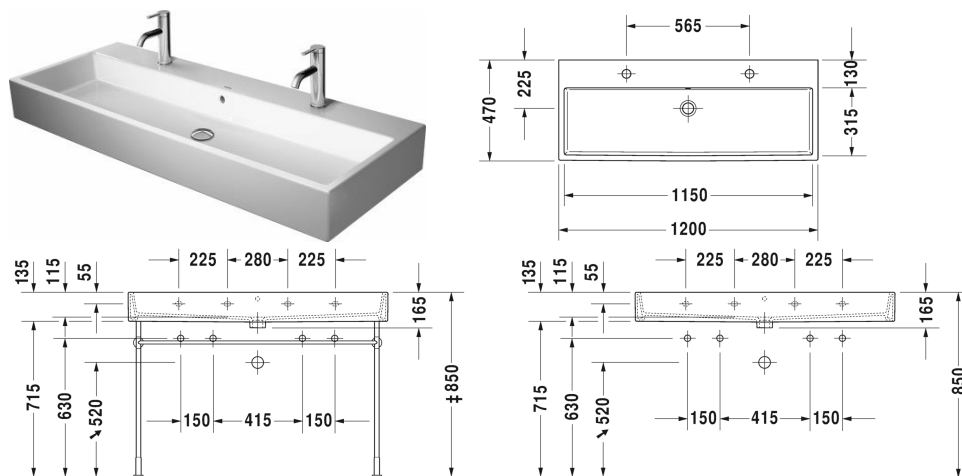

Vero Air Tvättställ, möbeltvättställ # 2350120024

| < 1200 mm > |

Tvättställ, möbeltvättställ	Dimension	Vikt	Ordernummer
med hylla för armatur, undersidan glaserad, 1200 mm			
Färger			
00 Alpinvit			
Variant			
● __ ● med bräddavlopp	1200 x 470 mm	33,500 kg	2350120024
Infobox			
För montering av keramik från storleken 1000 mm 2 stycken monteringsatser #6951000000 erfordras. Vid version med 2 ettgreppsblandare är avstånden mellan hålen ca: # 045412, 235012 565 mm, # 045410, 235010 465 mm			
Sanitärt porslin med den speciella WonderGliss-ytan kommer att hålla sig ren och snygg en lång tid framöver. Vid beställning av WondeGliss vänligen lägg till en "1" som elfte siffra i artikelnumret.			
Accessory for ceramics			
Ventil push-open till tvättställ med breddavlopp		0,400 kg	005052
Handduksstång Fyrkantör, krom, 14 mm	1150 mm	0,800 kg	003033
Design vattenlås		1,500 kg	005036
Passande produkter			
Benställning höjinställbar +50 mm, till tvättställ # 045412, 235012,			003074