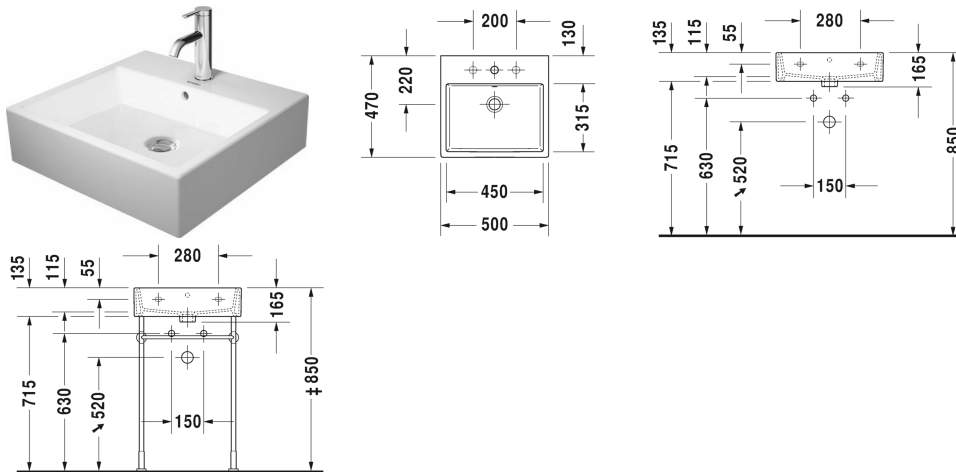

Vero Air Tvättställ, möbeltvättställ # 2350500000 /
2350500030 / 2350500060

| < 500 mm > |

Tvättställ, möbeltvättställ	Dimension	Vikt	Ordernummer
med hylla för armatur, undersidan glaserad, 500 mm			
Färger			
00 Alpinvit			
Variant			
● med bräddavlopp	500 x 470 mm	14,500 kg	2350500000
●●● med bräddavlopp	500 x 470 mm	14,500 kg	2350500030
☒ med bräddavlopp	500 x 470 mm	14,500 kg	2350500060
Sanitärt porslin med den speciella WonderGliss-ytan kommer att hålla sig ren och snygg en lång tid framöver. Vid beställning av WondeGliss vänligen lägg till en "1" som elfte siffra i artikelnumret.			
Accessory for ceramics			
Ventil push-open till tvättställ med breddavlopp		0,400 kg	005052
Handduksstång Fyrkantör, krom, 14 mm, till tvättställ # 045450, 235050	449 mm	0,500 kg	003029
Design vattenlås		1,500 kg	005036
Passande produkter			
Benställning höjdställbar +50 mm, till tvättställ # 045450, 235050,			003065
Underskåp för bänkskiva med 2 lådor, Övre lådan med håltagning för vattenlås och kåpa., 620 x 547 mm	620 x 547 mm		LC6837