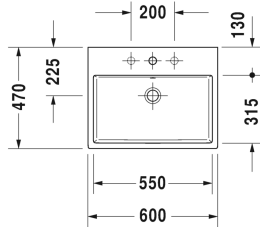

Vero Air Tvättställ, möbeltvättställ # 2350600000 /
2350600030 / 2350600060

| < 600 mm > |

Tvättställ, möbeltvättställ	Dimension	Vikt	Ordernummer
med hylla för armatur, undersidan glaserad, 600 mm			
Färger			
00 Alpinvit			
Variant			
● med bräddavlopp	600 x 470 mm	17,300 kg	2350600000
●●● med bräddavlopp	600 x 470 mm	17,300 kg	2350600030
☒ med bräddavlopp	600 x 470 mm	17,300 kg	2350600060
Sanitært porslin med den speciella WonderGliss-ytan kommer att hålla sig ren och snygg en lång tid framöver. Vid beställning av WondeGliss vänligen lägg till en "1" som elfte siffra i artikelnumret.			
Accessory for ceramics			
Ventil push-open till tvättställ med breddavlopp		0,400 kg	005052
Handduksstång Fyrkantör, krom, 14 mm, till tvättställ # 045460, 235060	550 mm	0,500 kg	003037
Design vattenlås		1,500 kg	005036
Passande produkter			
Benställning höjinställbar +50 mm, till tvättställ # 045360, 045460, 235060,			003063
Vägghängt underskåp 1 öppen hylla inkluderande handduksstång, till Vero Air # 235060, 584 x 431 mm	584 x 431 mm		VA6025

Alla tekniska ritningar innehåller nödvändiga mått för standardtoleranser. Anges i mm och är inte exakta. Exakta mått kan endast få på den färdiga porslinsprodukten.