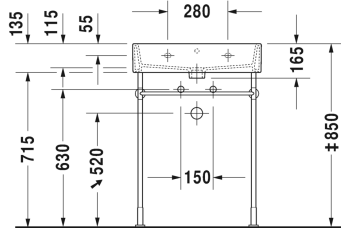

Vero Air Tvättställ, möbeltvättställ # 2350600000 /
2350600030 / 2350600060

| < 600 mm > |

Tvättställ, möbeltvättställ	Dimension	Vikt	Ordernummer
med hylla för armatur, undersidan glaserad, 600 mm			
Färger			
00 Alpinvit			
Variant			
● med bräddavlopp	600 x 470 mm	17,300 kg	2350600000
●●● med bräddavlopp	600 x 470 mm	17,300 kg	2350600030
☒ med bräddavlopp	600 x 470 mm	17,300 kg	2350600060
Sanitært porslin med den speciella WonderGliss-ytan kommer att hålla sig ren och snygg en lång tid framöver. Vid beställning av WondeGliss vänligen lägg till en "1" som elfte siffra i artikelnumret.			
Accessory for ceramics			
Ventil push-open till tvättställ med breddavlopp		0,400 kg	005052
Handduksstång Fyrkantör, krom, 14 mm, till tvättställ # 045460, 235060	550 mm	0,500 kg	003037
Design vattenlås		1,500 kg	005036
Passande produkter			
Benställning höjinställbar +50 mm, till tvättställ # 045360, 045460, 235060,			003063
Vägghängt underskåp 1 öppen hylla inkluderande handduksstång, till Vero Air # 235060, 584 x 431 mm	584 x 431 mm		VA6025

Alla tekniska ritningar innehåller nödvändiga mått för standardtoleranser. Anges i mm och är inte exakta. Exakta mått kan endast få på den färdiga porslinsprodukten.