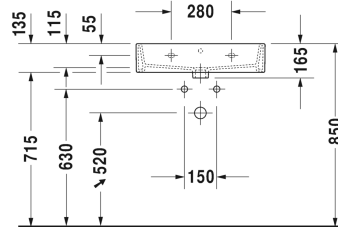

Vero Air Tvättställ, möbeltvättställ # 2350600000 /
2350600030 / 2350600060

| < 600 mm > |

Tvättställ, möbeltvättställ	Dimension	Vikt	Ordernummer
med hylla för armatur, undersidan glaserad, 600 mm			
Färger			
00 Alpinvit			
Variant			
● med bräddavlopp	600 x 470 mm	17,300 kg	2350600000
●●● med bräddavlopp	600 x 470 mm	17,300 kg	2350600030
☒ med bräddavlopp	600 x 470 mm	17,300 kg	2350600060
Sanitært porslin med den speciella WonderGliss-ytan kommer att hålla sig ren och snygg en lång tid framöver. Vid beställning av WondeGliss vänligen lägg till en "1" som elfte siffra i artikelnumret.			
Accessory for ceramics			
Ventil push-open till tvättställ med breddavlopp		0,400 kg	005052
Handduksstång Fyrkantör, krom, 14 mm, till tvättställ # 045460, 235060	550 mm	0,500 kg	003037
Design vattenlås		1,500 kg	005036
Passande produkter			
Benställning höjinställbar +50 mm, till tvättställ # 045360, 045460, 235060,			003063
Vägghängt underskåp 1 öppen hylla inkluderande handduksstång, till Vero Air # 235060, 584 x 431 mm	584 x 431 mm		VA6025

Alla tekniska ritningar innehåller nödvändiga mått för standardtoleranser. Anges i mm och är inte exakta. Exakta mått kan endast få på den färdiga porslinsprodukten.