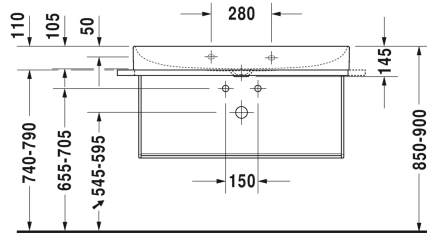

DuraSquare Tvättställ, möbeltvättställ # 2353100041 /
2353100044 / 2353100070

|< 1000 mm >|

Tvättställ, möbeltvättställ	Dimension	Vikt	Ordernummer
utan bräddavlopp, med hylla för armatur, bottenventil med täcklock i porslän inkluderad, undersidan glaserad, 1000 mm			
Färger			
00 Alpinvit			
Variant			
●	1000 x 470 mm	23,100 kg	2353100041
● ● ●	1000 x 470 mm	23,100 kg	2353100044
☒	1000 x 470 mm	23,100 kg	2353100070
Infobox			
Färg på glashylla överensstämmer med färger på sidan XXX, Benställning i metall: Handduksstång kan monteras till höger eller vänster, Tillverkad av DuraCeram			
Sanitärt porslän med den speciella WonderGliss-ytan kommer att hålla sig ren och snygg en lång tid framöver. Vid beställning av WondeGliss vänligen lägg till en "1" som elfte siffra i artikelnumret.			
Design vattenlås		1,500 kg	005036
Passande produkter			
Golvstående benställning höjdställbar +50 mm, inklusive fäste, till tvättställ # 235310, Handduksstång höger eller vänster, vändbar, 1065 x 451 mm	1065 x 451 mm		003103

**DuraSquare Tvättställ, möbeltvättställ # 2353100041 /
2353100044 / 2353100070**

|< 1000 mm >|

Väggmonterad benställning inklusive fäste, till tvättställ # 235310, Handduksstång höger eller vänster, vändbar, 1065 x 451 mm	1065 x 451 mm	003104
Glasinlägg säkerhetsglas, för Benställning i metall # 003103, 003104, 970 x 380 mm	970 x 380 mm	009965
Golvstående underskåp 2 utdragslådor, integrerade ben i bottenram, 984 x 460 mm	984 x 460 mm	XS4444

Alla tekniska ritningar innehåller nödvändiga mått för standardtoleranser. Anges i mm och är inte exakta. Exakta mått kan endast få på den färdiga porslinsprodukten.