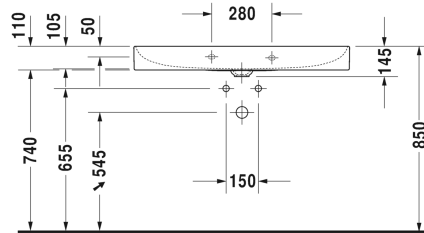

DuraSquare Tvättställ, möbeltvättställ # 2353100041 /
2353100044 / 2353100070

|< 1000 mm >|

Tvättställ, möbeltvättställ	Dimension	Vikt	Ordernummer
utan bräddavlopp, med hylla för armatur, bottenventil med täcklock i porslän inkluderad, undersidan glaserad, 1000 mm			
Färger			
00 Alpinvit			
Variant			
●	1000 x 470 mm	23,100 kg	2353100041
● ● ●	1000 x 470 mm	23,100 kg	2353100044
☒	1000 x 470 mm	23,100 kg	2353100070
Infobox			
Färg på glashylla överensstämmer med färger på sidan XXX, Benställning i metall: Handduksstång kan monteras till höger eller vänster, Tillverkad av DuraCeram			
Sanitärt porslän med den speciella WonderGliss-ytan kommer att hålla sig ren och snygg en lång tid framöver. Vid beställning av WondeGliss vänligen lägg till en "1" som elfte siffra i artikelnumret.			
Design vattenlås		1,500 kg	005036
Passande produkter			
Golvstående benställning höjdställbar +50 mm, inklusive fäste, till tvättställ # 235310, Handduksstång höger eller vänster, vändbar, 1065 x 451 mm	1065 x 451 mm		003103

**DuraSquare Tvättställ, möbeltvättställ # 2353100041 /
2353100044 / 2353100070**

|< 1000 mm >|

Väggmonterad benställning inklusive fäste, till tvättställ # 235310, Handduksstång höger eller vänster, vändbar, 1065 x 451 mm	1065 x 451 mm	003104
Glasinlägg säkerhetsglas, för Benställning i metall # 003103, 003104, 970 x 380 mm	970 x 380 mm	009965
Golvstående underskåp 2 utdragslådor, integrerade ben i bottenram, 984 x 460 mm	984 x 460 mm	XS4444

Alla tekniska ritningar innehåller nödvändiga mått för standardtoleranser. Anges i mm och är inte exakta. Exakta mått kan endast få på den färdiga porslinsprodukten.