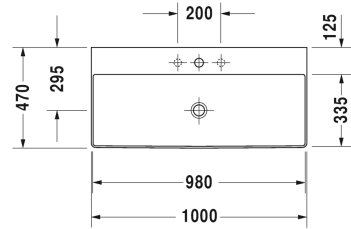

DuraSquare Tvättställ, möbeltvättställ # 2353100041 /
2353100044 / 2353100070

|< 1000 mm >|

Tvättställ, möbeltvättställ	Dimension	Vikt	Ordernummer
utan bräddavlopp, med hylla för armatur, bottenventil med täcklock i porslän inkluderad, undersidan glaserad, 1000 mm			
Färger			
00 Alpinvit			
Variant			
●	1000 x 470 mm	23,100 kg	2353100041
● ● ●	1000 x 470 mm	23,100 kg	2353100044
☒	1000 x 470 mm	23,100 kg	2353100070
Infobox			
Färg på glashylla överensstämmer med färger på sidan XXX, Benställning i metall: Handduksstång kan monteras till höger eller vänster, Tillverkad av DuraCeram			
Sanitärt porslän med den speciella WonderGliss-ytan kommer att hålla sig ren och snygg en lång tid framöver. Vid beställning av WondeGliss vänligen lägg till en "1" som elfte siffra i artikelnumret.			
Design vattenlås		1,500 kg	005036
Passande produkter			
Golvstående benställning höjdställbar +50 mm, inklusive fäste, till tvättställ # 235310, Handduksstång höger eller vänster, vändbar, 1065 x 451 mm	1065 x 451 mm		003103

**DuraSquare Tvättställ, möbeltvättställ # 2353100041 /
2353100044 / 2353100070**

|< 1000 mm >|

Väggmonterad benställning inklusive fäste, till tvättställ # 235310, Handduksstång höger eller vänster, vändbar, 1065 x 451 mm	1065 x 451 mm	003104
Glasinlägg säkerhetsglas, för Benställning i metall # 003103, 003104, 970 x 380 mm	970 x 380 mm	009965
Golvstående underskåp 2 utdragslådor, integrerade ben i bottenram, 984 x 460 mm	984 x 460 mm	XS4444

Alla tekniska ritningar innehåller nödvändiga mått för standardtoleranser. Anges i mm och är inte exakta. Exakta mått kan endast få på den färdiga porslinsprodukten.