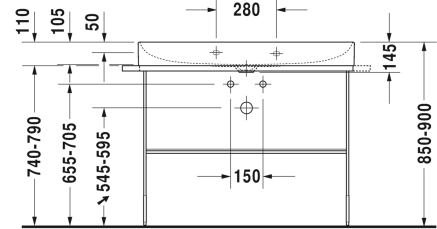

DuraSquare Tvättställ, möbeltvättställ # 2353100041 /
2353100044 / 2353100070

|< 1000 mm >|

Tvättställ, möbeltvättställ	Dimension	Vikt	Ordernummer
utan bräddavlopp, med hylla för armatur, bottenventil med täcklock i porslän inkluderad, undersidan glaserad, 1000 mm			
Färger			
00 Alpinvit			
Variant			
●	1000 x 470 mm	23,100 kg	2353100041
● ● ●	1000 x 470 mm	23,100 kg	2353100044
☒	1000 x 470 mm	23,100 kg	2353100070
Infobox			
Färg på glashylla överensstämmer med färger på sidan XXX, Benställning i metall: Handduksstång kan monteras till höger eller vänster, Tillverkad av DuraCeram			
Sanitärt porslän med den speciella WonderGliss-ytan kommer att hålla sig ren och snygg en lång tid framöver. Vid beställning av WondeGliss vänligen lägg till en "1" som elfte siffra i artikelnumret.			
Design vattenlås		1,500 kg	005036
Passande produkter			
Golvstående benställning höjdställbar +50 mm, inklusive fäste, till tvättställ # 235310, Handduksstång höger eller vänster, vändbar, 1065 x 451 mm	1065 x 451 mm		003103

**DuraSquare Tvättställ, möbeltvättställ # 2353100041 /
2353100044 / 2353100070**

|< 1000 mm >|

Väggmonterad benställning inklusive fäste, till tvättställ # 235310, Handduksstång höger eller vänster, vändbar, 1065 x 451 mm	1065 x 451 mm	003104
Glasinlägg säkerhetsglas, för Benställning i metall # 003103, 003104, 970 x 380 mm	970 x 380 mm	009965
Golvstående underskåp 2 utdragslådor, integrerade ben i bottenram, 984 x 460 mm	984 x 460 mm	XS4444

Alla tekniska ritningar innehåller nödvändiga mått för standardtoleranser. Anges i mm och är inte exakta. Exakta mått kan endast få på den färdiga porslinsprodukten.