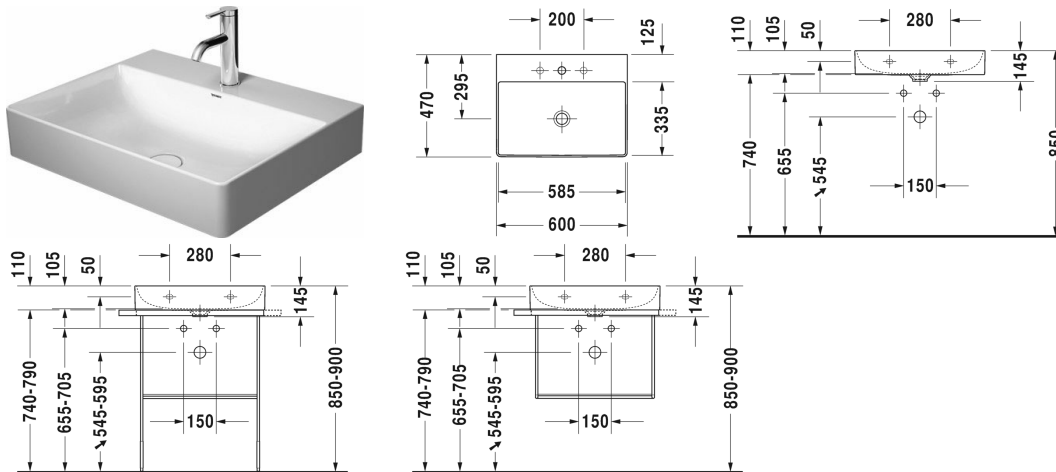

**DuraSquare Tvättställ, möbeltvättställ # 2353600041 /
2353600044 / 2353600070**

| < 600 mm > |

Tvättställ, möbeltvättställ	Dimension	Vikt	Ordernummer
utan bräddavlopp, med hylla för armatur, undersidan glaserad, bottenventil med täcklock i porslin inkluderad, 600 mm			
Färger			
00 Alpinvit			
Variant			
●	600 x 470 mm	14,100 kg	2353600041
● ● ●	600 x 470 mm	14,100 kg	2353600044
☒	600 x 470 mm	14,100 kg	2353600070
Infobox			
Färg på glashylla överensstämmer med färger på sidan XXX, Benställning i metall: Handduksstång kan monteras till höger eller vänster, Tillverkad av DuraCeram			
Sanitärt porslin med den speciella WonderGliss-ytan kommer att hålla sig ren och snygg en lång tid framöver. Vid beställning av WondeGliss vänligen lägg till en "1" som elfte siffra i artikelnumret.			
Design vattenlås		1,500 kg	005036
Passande produkter			
Glasinlägg säkerhetsglas, till Benställning i metall # 003101, 003102, 570 x 380 mm	570 x 380 mm		009964

DuraSquare Tvättställ, möbeltvättställ # 2353600041 /
2353600044 / 2353600070

|< 600 mm >|

Väggmonterad benställning inklusive fäste, till Tvättställ # 235360, Handduksstång höger eller vänster, vändbar, 665 x 451 mm	665 x 451 mm	003102
Golvstående benställning höjdställbar +50 mm, inklusive fäste, till Tvättställ # 235360, Handduksstång höger eller vänster, vändbar, 665 x 451 mm	665 x 451 mm	003101
Vägghängt underskåp 1 utdragslåda, 584 x 460 mm	584 x 460 mm	XS4061
Vägghängt underskåp 2 utdragslådor, Övre lådan med håltagning för vattenlås och kåpa., 584 x 460 mm	584 x 460 mm	XS4161
Golvstående underskåp 2 utdragslådor, integrerade ben i bottenram, 584 x 460 mm	584 x 460 mm	XS4442

Alla tekniska ritningar innehåller nödvändiga mått för standardtoleranser. Anges i mm och är inte exakta. Exakta mått kan endast få på den färdiga porslinsprodukten.