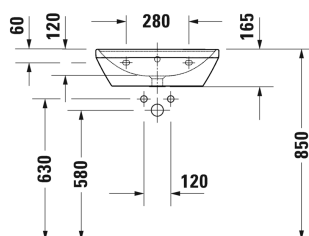

Tvättställ # 2366550000 / 2366550060

| < 550 mm > |

Tvättställ	Dimension	Vikt	Ordernummer
med bräddavlopp, med hylla för armatur, undersidan glaserad, 550 mm			
<b>Färger</b>			
00 Alpinvit			
<b>Variant</b>			
●	550 x 440 mm	15,800 kg	2366550000
☒	550 x 440 mm	15,800 kg	2366550060
Sanitärt porslin med den speciella WonderGliss-ytan kommer att hålla sig ren och snygg en lång tid framöver. Vid beställning av WondeGliss vänligen lägg till en "1" som elfte siffra i artikelnumret.			
Design vattenlås		1,500 kg	005036

Alla tekniska ritningar innehåller nödvändiga mått för standardtoleranser. Anges i mm och är inte exakta. Exakta mått kan endast få på den färdiga produkten.