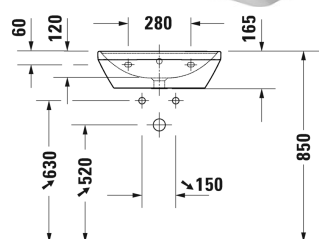

Tvättställ # 2366550000 / 2366550060

| < 550 mm > |

Tvättställ	Dimension	Vikt	Ordernummer
med bräddavlopp, med hylla för armatur, undersidan glaserad, 550 mm			
<b>Färger</b>			
00 Alpinvit			
<b>Variant</b>			
●	550 x 440 mm	15,800 kg	2366550000
☒	550 x 440 mm	15,800 kg	2366550060
Sanitärt porslin med den speciella WonderGliss-ytan kommer att hålla sig ren och snygg en lång tid framöver. Vid beställning av WondeGliss vänligen lägg till en "1" som elfte siffra i artikelnumret.			
Design vattenlås		1,500 kg	005036

Alla tekniska ritningar innehåller nödvändiga mått för standardtoleranser. Anges i mm och är inte exakta. Exakta mått kan endast få på den färdiga produkten.