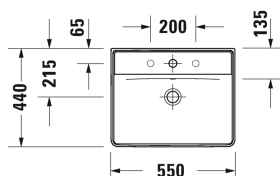

Tvättställ # 2366550000 / 2366550060

| < 550 mm > |

Tvättställ	Dimension	Vikt	Ordernummer
med bräddavlopp, med hylla för armatur, undersidan glaserad, 550 mm			
<b>Färger</b>			
00 Alpinvit			
<b>Variant</b>			
●	550 x 440 mm	15,800 kg	2366550000
☒	550 x 440 mm	15,800 kg	2366550060
Sanitärt porslin med den speciella WonderGliss-ytan kommer att hålla sig ren och snygg en lång tid framöver. Vid beställning av WondeGliss vänligen lägg till en "1" som elfte siffra i artikelnumret.			
Design vattenlås		1,500 kg	005036

Alla tekniska ritningar innehåller nödvändiga mått för standardtoleranser. Anges i mm och är inte exakta. Exakta mått kan endast få på den färdiga produkten.