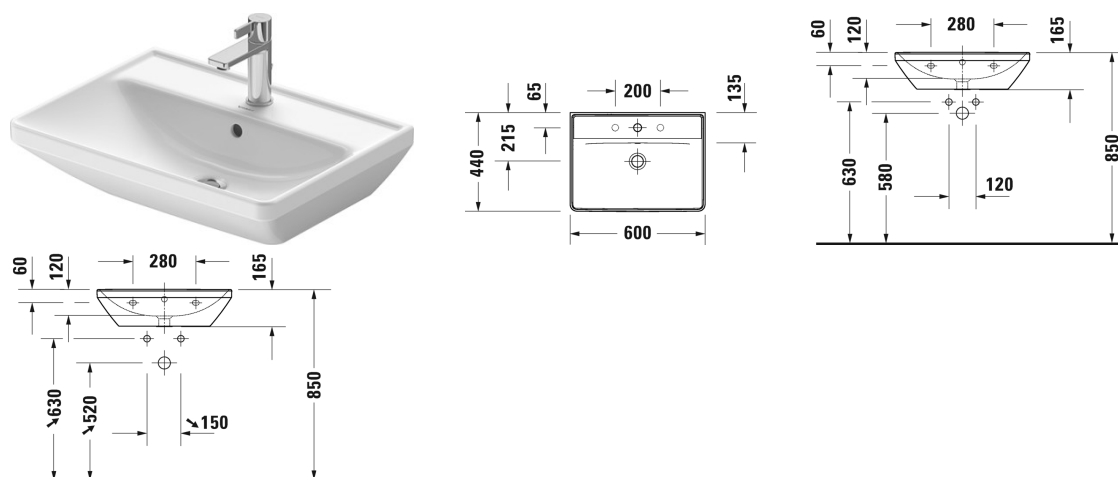

Tvättställ # 2366600000 / 2366600060

| < 600 mm > |

Tvättställ	Dimension	Vikt	Ordernummer
med bräddavlopp, med hylla för armatur, undersidan glaserad, 600 mm			
<b>Färger</b>			
00 Alpinvit			
<b>Variant</b>			
●	600 x 440 mm	17,800 kg	2366600000
☒	600 x 440 mm	17,800 kg	2366600060
Sanitärt porslin med den speciella WonderGliss-ytan kommer att hålla sig ren och snygg en lång tid framöver. Vid beställning av WondeGliss vänligen lägg till en "1" som elfte siffra i artikelnumret.			
Design vattenlås		1,500 kg	005036

Alla tekniska ritningar innehåller nödvändiga mått för standardtoleranser. Anges i mm och är inte exakta. Exakta mått kan endast få på den färdiga produkten.