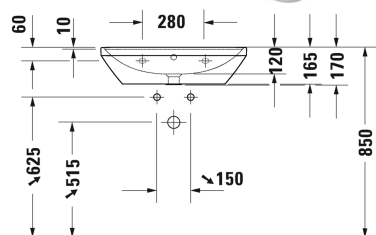

Tvättställ # 2366650000 / 2366650060

| < 650 mm > |

Tvättställ	Dimension	Vikt	Ordernummer
med bräddavlopp, med hylla för armatur, undersidan glaserad, 650 mm			
Färger			
00 Alpinvit			
Variant			
●	650 x 440 mm	19,600 kg	2366650000
☒	650 x 440 mm	19,600 kg	2366650060
Sanitært porslin med den speciella WonderGliss-ytan kommer att hålla sig ren och snygg en lång tid framöver. Vid beställning av WondeGliss vänligen lägg till en "1" som elfte siffra i artikelnumret.			
Design vattenlås		1,500 kg	005036

Alla tekniska ritningar innehåller nödvändiga mått för standardtoleranser. Anges i mm och är inte exakta. Exakta mått kan endast få på den färdiga produkten.