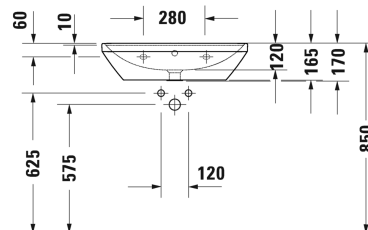

Tvättställ # 2366650000 / 2366650060

| < 650 mm > |

Tvättställ	Dimension	Vikt	Ordernummer
med bräddavlopp, med hylla för armatur, undersidan glaserad, 650 mm			
Färger			
00 Alpinvit			
Variant			
●	650 x 440 mm	19,600 kg	2366650000
☒	650 x 440 mm	19,600 kg	2366650060
Sanitært porslin med den speciella WonderGliss-ytan kommer att hålla sig ren och snygg en lång tid framöver. Vid beställning av WondeGliss vänligen lägg till en "1" som elfte siffra i artikelnumret.			
Design vattenlås		1,500 kg	005036

Alla tekniska ritningar innehåller nödvändiga mått för standardtoleranser. Anges i mm och är inte exakta. Exakta mått kan endast få på den färdiga produkten.