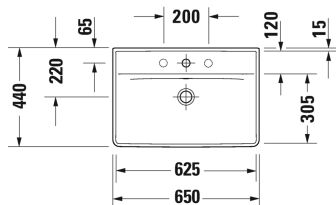

Tvättställ # 2366650000 / 2366650060

| < 650 mm > |

Tvättställ	Dimension	Vikt	Ordernummer
med bräddavlopp, med hylla för armatur, undersidan glaserad, 650 mm			
Färger			
00 Alpinvit			
Variant			
●	650 x 440 mm	19,600 kg	2366650000
☒	650 x 440 mm	19,600 kg	2366650060
Sanitært porslin med den speciella WonderGliss-ytan kommer att hålla sig ren och snygg en lång tid framöver. Vid beställning av WondeGliss vänligen lägg till en "1" som elfte siffra i artikelnumret.			
Design vattenlås		1,500 kg	005036

Alla tekniska ritningar innehåller nödvändiga mått för standardtoleranser. Anges i mm och är inte exakta. Exakta mått kan endast få på den färdiga produkten.