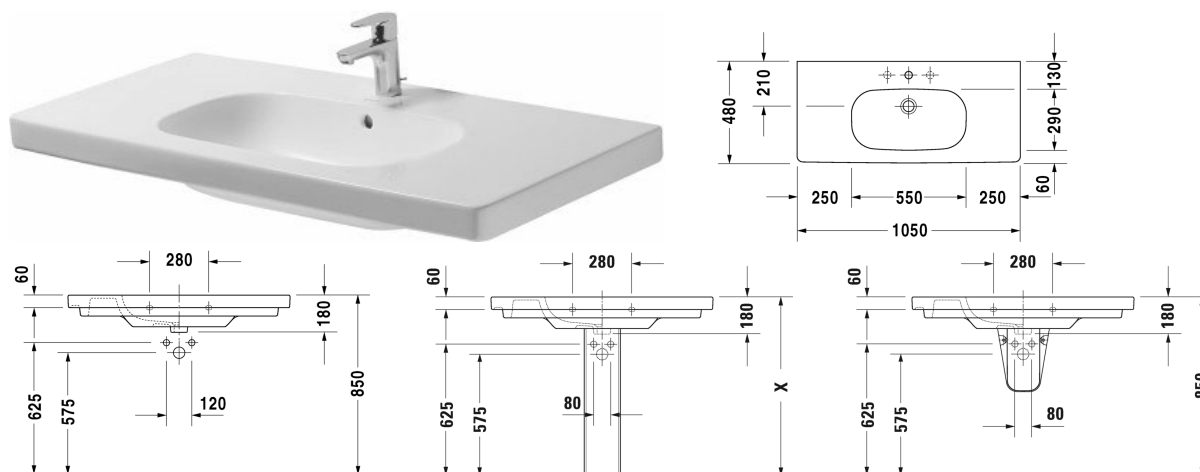

Tvättställ, möbeltvättställ # 03421000002 / 03421000302 / 03421000602

| < 1050 mm > |

Tvättställ, möbeltvättställ	Dimension	Vikt	Ordernummer
med bräddavlopp, med hylla för armatur, undersidan glaserad, 1050 mm			
Färger			
00 Alpinvit			
Variant			
●	1050 x 480 mm	30,500 kg	03421000002
● ● ●	1050 x 480 mm	30,500 kg	03421000302
☒	1050 x 480 mm	30,500 kg	03421000602
Handduksstång Fyrkantör, krom, 14 mm	1009 mm	0,600 kg	003035
Utrymmessparande vattenlås	1 1/4" mm	0,400 kg	005076
Passande produkter			
Halvpelare till # 231065, 231060, 231055, 034265, 034285, 034210, 034812,			085718
Golvpelare, väggavlopp rekommenderas till # 231065, 231060, 231055, 034265, 034285, 034210, 034812,			086327
Vägghängt underskåp 1 utdragslåda, till D-Code # 034210, 1000 x 455 mm	1000 x 455 mm		KT6668
Vägghängt underskåp 2 utdragslådor, Övre lådan med håltagning för vattenlås och kåpa., till D-Code # 034210, 1000 x 1000 x 455 mm			KT6648