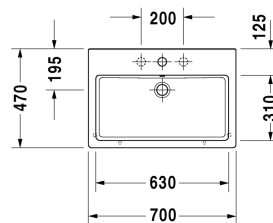

Tvättställ, möbeltvättställ # 045470..00 / 045470..30 / 045470..60

| < 700 mm > |

Tvättställ, möbeltvättställ	Dimension	Vikt	Ordernummer
med hylla för armatur, undersidan glaserad, 700 mm			
Färger			
00 Alpinvit 08 Svart			
Variant			
● med bräddavlopp	700 x 470 mm	20,900 kg	045470..00
●●● med bräddavlopp	700 x 470 mm	20,900 kg	045470..30
☒ med bräddavlopp	700 x 470 mm	20,900 kg	045470..60
Sanitärt porslin med den speciella WonderGliss-ytan kommer att hålla sig ren och snygg en lång tid framöver. Vid beställning av WondeGliss vänligen lägg till en "1" som elfte siffra i artikelnumret.			
Accessory for ceramics			
Ventil push-open till tvättställ med breddavlopp		0,400 kg	005052
Handduksstång Fyrkantör, krom, 14 mm, till tvättställ # 045470, 235070	655 mm	0,600 kg	003047
Design vattenlås		1,500 kg	005036
Passande produkter			
Benställning höjinställbar +50 mm, till tvättställ # 045470, 235070,			003075
Vägghängt underskåp 2 utdragslådor, till Vero # 045470 (ej slipat), 650 x 445 mm	650 x 445 mm		DL6325
Vägghängt underskåp 1 utdragslåda, till Vero # 045470 (ej slipat), 650 x 445 mm	650 x 445 mm		DL6225
Vägghängt underskåp 1 utdragslåda, till Vero # 045470 (ej slipat), 650 x 440 mm	650 x 440 mm		KT6684
Vägghängt underskåp 2 utdragslådor, Övre lådan med håltagning för vattenlås och kåpa., till Vero # 045470 (ej slipat), 650 x 440 mm			KT6624

Alla tekniska ritningar innehåller nödvändiga mått för standardtoleranser. Anges i mm och är inte exakta. Exakta mått kan endast få på den färdiga porslinsprodukten.