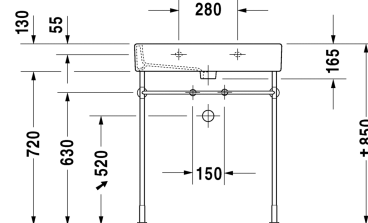

Tvättställ, möbeltvättställ # 045470..00 / 045470..30 / 045470..60

| < 700 mm > |

Tvättställ, möbeltvättställ	Dimension	Vikt	Ordernummer
med hylla för armatur, undersidan glaserad, 700 mm			
Färger			
00 Alpinvit 08 Svart			
Variant			
● med bräddavlopp	700 x 470 mm	20,900 kg	045470..00
●●● med bräddavlopp	700 x 470 mm	20,900 kg	045470..30
☒ med bräddavlopp	700 x 470 mm	20,900 kg	045470..60
Sanitärt porslin med den speciella WonderGliss-ytan kommer att hålla sig ren och snygg en lång tid framöver. Vid beställning av WondeGliss vänligen lägg till en "1" som elfte siffra i artikelnumret.			
Accessory for ceramics			
Ventil push-open till tvättställ med breddavlopp		0,400 kg	005052
Handduksstång Fyrkantör, krom, 14 mm, till tvättställ # 045470, 235070	655 mm	0,600 kg	003047
Design vattenlås		1,500 kg	005036
Passande produkter			
Benställning höjinställbar +50 mm, till tvättställ # 045470, 235070,			003075
Vägghängt underskåp 2 utdragslådor, till Vero # 045470 (ej slipat), 650 x 445 mm	650 x 445 mm		DL6325
Vägghängt underskåp 1 utdragslåda, till Vero # 045470 (ej slipat), 650 x 445 mm	650 x 445 mm		DL6225
Vägghängt underskåp 1 utdragslåda, till Vero # 045470 (ej slipat), 650 x 440 mm	650 x 440 mm		KT6684
Vägghängt underskåp 2 utdragslådor, Övre lådan med håltagning för vattenlås och kåpa., till Vero # 045470 (ej slipat), 650 x 440 mm			KT6624

Alla tekniska ritningar innehåller nödvändiga mått för standardtoleranser. Anges i mm och är inte exakta. Exakta mått kan endast få på den färdiga porslinsprodukten.