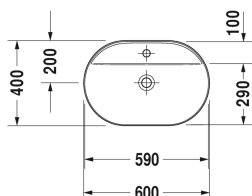

Luv Tvättställsskål # 038060..00

| < 600 mm > |

Tvättställsskål	Dimension	Vikt	Ordernummer
slipad, utan bräddavlopp, med hylla för armatur, bottenventil med täcklock i porslin inkluderad, Inklusive fäste, 600 mm			
Färger			
00 Alpinvit 21 Sand Satin matt 23 Grey Satin matt 26 White Satin matt			
Variant			
● insida ho Vit, utsida ho Vit	600 x 400 mm	10,300 kg	038060..00
Infobox			
Tillverkad av DuraCeram, * Varning: Vid användning av detta vattentås måste avloppshöjden från överkant färdigt golv till avloppets mitt enligt det tekniska databladet observeras			
Sanitärt porslin med den speciella WonderGliss-ytan kommer att hålla sig ren och snygg en lång tid framöver. Vid beställning av WondeGliss vänligen lägg till en "1" som elfte siffra i artikelnumret.			
Design vattenlås		1,500 kg	005036
Passande produkter			
Vägghängt underskåp 1 utdragslåda, 1 bänktop inkl ett urtag, för 1 bänkmönerat centrerat tvättställ, 800 x 550 mm	800 x 550 mm		KT6694
Vägghängt underskåp 1 utdragslåda, 1 bänktop inkl ett urtag, för 1 bänkmönerat centrerat tvättställ, 1000 x 550 mm	1000 x 550 mm		KT6695
Vägghängt underskåp 1 utdragslåda, 1 bänktop inkl ett urtag, för 1 bänkmönerat centrerat tvättställ, 1200 x 550 mm	1200 x 550 mm		KT6696
Vägghängt underskåp 2 utdragslådor, 1 bänkskiva med en eller två håltagning, för 1 eller 2 bänkmönerade tvättställ, 1400 x 550 mm	1400 x 550 mm		KT6697 B/L/R
Vägghängt underskåp 2 utdragslådor, Övre lådan med håltagning för vattenlås och kåpa., 1 bänktop inkl ett urtag, för 1 bänkmönerat centrerat tvättställ, 800 x 550 mm	800 x 550 mm		KT6654