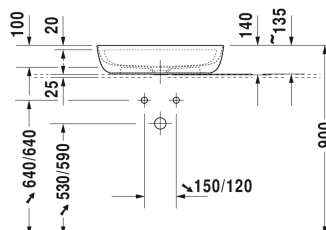

**Luv Tvättställsskål # 038060..00**

| &lt; 600 mm &gt; |

Tvättställsskål	Dimension	Vikt	Ordernummer
slipad, utan bräddavlopp, med hylla för armatur, bottenventil med täcklock i porslin inkluderad, Inklusive fäste, 600 mm			
<b>Färger</b>			
00 Alpinvit 21 Sand Satin matt 23 Grey Satin matt 26 White Satin matt			
<b>Variant</b>			
● insida ho Vit, utsida ho Vit	600 x 400 mm	10,300 kg	038060..00
<b>Infobox</b>			
Tillverkad av DuraCeram, * Varning: Vid användning av detta vattentås måste avloppshöjden från överkant färdigt golv till avloppets mitt enligt det tekniska databladet observeras			
Sanitärt porslin med den speciella WonderGliss-ytan kommer att hålla sig ren och snygg en lång tid framöver. Vid beställning av WondeGliss vänligen lägg till en "1" som elfte siffra i artikelnumret.			
Design vattenlås		1,500 kg	005036
<b>Passande produkter</b>			
Vägghängt underskåp 1 utdragslåda, 1 bänktop inkl ett urtag, för 1 bänkmönerat centrerat tvättställ, 800 x 550 mm	800 x 550 mm		KT6694
Vägghängt underskåp 1 utdragslåda, 1 bänktop inkl ett urtag, för 1 bänkmönerat centrerat tvättställ, 1000 x 550 mm	1000 x 550 mm		KT6695
Vägghängt underskåp 1 utdragslåda, 1 bänktop inkl ett urtag, för 1 bänkmönerat centrerat tvättställ, 1200 x 550 mm	1200 x 550 mm		KT6696
Vägghängt underskåp 2 utdragslådor, 1 bänkskiva med en eller två håltagning, för 1 eller 2 bänkmönerade tvättställ, 1400 x 550 mm	1400 x 550 mm		KT6697 B/L/R
Vägghängt underskåp 2 utdragslådor, Övre lådan med håltagning för vattenlås och kåpa., 1 bänktop inkl ett urtag, för 1 bänkmönerat centrerat tvättställ, 800 x 550 mm	800 x 550 mm		KT6654