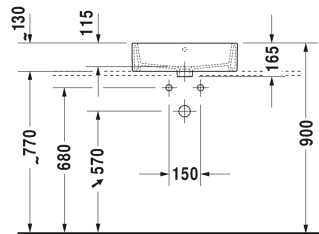

Vero Air Tvättställ för placering på bänkskiva # 2352500000 /
2352500030 / 2352500060

| < 500 mm > |

Tvättställ för placering på bänkskiva	Dimension	Vikt	Ordernummer
slipad, med hylla för armatur, glaserad bakvägg, inklusive fäste, 500 mm			
Färger			
00 Alpinvit			
Variant			
● med bräddavlopp	500 x 470 mm	15,400 kg	2352500000
●●● med bräddavlopp	500 x 470 mm	15,400 kg	2352500030
⊗ med bräddavlopp	500 x 470 mm	15,400 kg	2352500060
Infobox			
Montering med avstånd till vägg erfordras			
Sanitärt porslin med den speciella WonderGliss-ytan kommer att hålla sig ren och snygg en lång tid framöver. Vid beställning av WonderGliss vänligen lägg till en "1" som elfte siffra i artikelnumret.			
Accessory for ceramics			
Ventil push-open till tvättställ med bräddavlopp		0,400 kg	005052
Design vattenlås		1,500 kg	005036
Passande produkter			
Vägghängt underskåp 1 utdragslåda, 1 bänktop inkl ett urtag, för 1 bänkmonterat centrerat tvättställ, 800 x 550 mm	800 x 550 mm		KT6694
Vägghängt underskåp 1 utdragslåda, 1 bänktop inkl ett urtag, för 1 bänkmonterat centrerat tvättställ, 1000 x 550 mm	1000 x 550 mm		KT6695
Vägghängt underskåp 1 utdragslåda, 1 bänktop inkl ett urtag, för 1 bänkmonterat centrerat tvättställ, 1200 x 550 mm	1200 x 550 mm		KT6696
Vägghängt underskåp 2 utdragslådor, 1 bänkskiva med en eller två håltagning, för 1 eller 2 bänkmonterade tvättställ, 1400 x 550 mm	1400 x 550 mm		KT6697 B/L/R