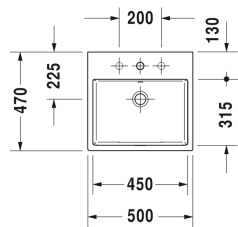

Vero Air Tvättställ för placering på bänkskiva # 2352500000 /
2352500030 / 2352500060

| < 500 mm > |

Tvättställ för placering på bänkskiva	Dimension	Vikt	Ordernummer
slipad, med hylla för armatur, glaserad bakvägg, inklusive fäste, 500 mm			
Färger			
00 Alpinvit			
Variant			
● med bräddavlopp	500 x 470 mm	15,400 kg	2352500000
●●● med bräddavlopp	500 x 470 mm	15,400 kg	2352500030
⊗ med bräddavlopp	500 x 470 mm	15,400 kg	2352500060
Infobox			
Montering med avstånd till vägg erfordras			
Sanitärt porslin med den speciella WonderGliss-ytan kommer att hålla sig ren och snygg en lång tid framöver. Vid beställning av WonderGliss vänligen lägg till en "1" som elfte siffra i artikelnumret.			
Accessory for ceramics			
Ventil push-open till tvättställ med bräddavlopp		0,400 kg	005052
Design vattenlås		1,500 kg	005036
Passande produkter			
Vägghängt underskåp 1 utdragslåda, 1 bänktop inkl ett urtag, för 1 bänkmonterat centrerat tvättställ, 800 x 550 mm	800 x 550 mm		KT6694
Vägghängt underskåp 1 utdragslåda, 1 bänktop inkl ett urtag, för 1 bänkmonterat centrerat tvättställ, 1000 x 550 mm	1000 x 550 mm		KT6695
Vägghängt underskåp 1 utdragslåda, 1 bänktop inkl ett urtag, för 1 bänkmonterat centrerat tvättställ, 1200 x 550 mm	1200 x 550 mm		KT6696
Vägghängt underskåp 2 utdragslådor, 1 bänkskiva med en eller två håltagning, för 1 eller 2 bänkmonterade tvättställ, 1400 x 550 mm	1400 x 550 mm		KT6697 B/L/R