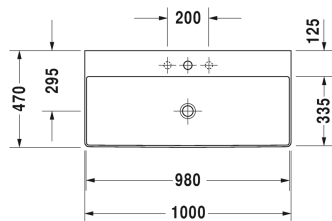

**DuraSquare Tvättställ slipat # 2353100071 / 2353100073 / 2353100079**

|< 1000 mm >|

Tvättställ slipat	Dimension	Vikt	Ordernummer
utan bräddavlopp, med hylla för armatur, bottenventil med täcklock i porslin inkluderad, Inklusive fäste, 1000 mm			
<b>Färger</b>			
00 Alpinvit			
<b>Variant</b>			
●	1000 x 470 mm	23,100 kg	2353100071
● ● ●	1000 x 470 mm	23,100 kg	2353100073
☒	1000 x 470 mm	23,100 kg	2353100079
<b>Infobox</b>			
Tillverkad av DuraCeram			
Sanitært porslin med den speciella WonderGliss-ytan kommer att hålla sig ren och snygg en lång tid framöver. Vid beställning av WondeGliss vänligen lägg till en "1" som elfte siffr i artikelnumret.			
Design vattenlås		1,500 kg	005036
<b>Passande produkter</b>			
Bänkskiva med utdragslåda, för tvättställskål 1 bänkskiva inkl 1 håltagning, 1 låda, under bänkskiva, 3 konsoller, 1200 x 565 mm	1200 x 565 mm		DL6790
Underskåp vägghängt till bänkskiva 1 utdragslåda, 1200 x 548 mm	1200 x 548 mm		XS4902
Underskåp vägghängt till bänkskiva 2 utdragslådor, Övre lådan med håltagning för vattenlås och kåpa., 1200 x 548 mm	1200 x 548 mm		XS4912
Underskåp golvstående till bänkskiva 2 utdragslådor, integrerade ben i bottenram, 1200 x 548 mm	1200 x 548 mm		XS4922

Alla tekniska ritningar innehåller nödvändiga mått för standardtoleranser. Anges i mm och är inte exakta. Exakta mått kan endast få på den färdiga porslinsprodukten.