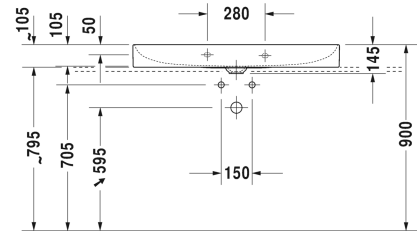

**DuraSquare Tvättställ slipat # 2353100071 / 2353100073 / 2353100079**

|< 1000 mm >|

Tvättställ slipat	Dimension	Vikt	Ordernummer
utan bräddavlopp, med hylla för armatur, bottenventil med täcklock i porslin inkluderad, Inklusive fäste, 1000 mm			
<b>Färger</b>			
00 Alpinvit			
<b>Variant</b>			
●	1000 x 470 mm	23,100 kg	2353100071
● ● ●	1000 x 470 mm	23,100 kg	2353100073
☒	1000 x 470 mm	23,100 kg	2353100079
<b>Infobox</b>			
Tillverkad av DuraCeram			
Sanitært porslin med den speciella WonderGliss-ytan kommer att hålla sig ren och snygg en lång tid framöver. Vid beställning av WondeGliss vänligen lägg till en "1" som elfte siffr i artikelnumret.			
Design vattenlås		1,500 kg	005036
<b>Passande produkter</b>			
Bänkskiva med utdragslåda, för tvättställskål 1 bänkskiva inkl 1 håltagning, 1 låda, under bänkskiva, 3 konsoller, 1200 x 565 mm	1200 x 565 mm		DL6790
Underskåp vägghängt till bänkskiva 1 utdragslåda, 1200 x 548 mm	1200 x 548 mm		XS4902
Underskåp vägghängt till bänkskiva 2 utdragslådor, Övre lådan med håltagning för vattenlås och kåpa., 1200 x 548 mm	1200 x 548 mm		XS4912
Underskåp golvstående till bänkskiva 2 utdragslådor, integrerade ben i bottenram, 1200 x 548 mm	1200 x 548 mm		XS4922

Alla tekniska ritningar innehåller nödvändiga mått för standardtoleranser. Anges i mm och är inte exakta. Exakta mått kan endast få på den färdiga porslinsprodukten.