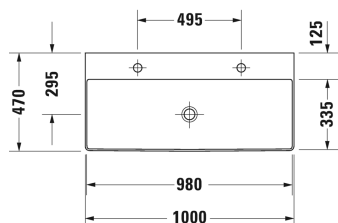

**DuraSquare Tvättställ slipat # 2353100072**

| &lt; 1000 mm &gt; |

Tvättställ slipat	Dimension	Vikt	Ordernummer
utan bräddavlopp, med hylla för armatur, bottenventil med täcklock i porslin inkluderad, Inklusivt fäste, 1000 mm			
<b>Färger</b>			
00 Alpinvit			
<b>Variant</b>			
● _ _ ●	1000 x 470 mm	25,000 kg	2353100072
<b>Infobox</b>			
Tillverkad av DuraCeram			
Sanitärt porslin med den speciella WonderGliss-ytan kommer att hålla sig ren och snygg en lång tid framöver. Vid beställning av WonderGliss vänligen lägg till en "1" som elfte siffra i artikelnumret.			
Design vattenlås		1,500 kg	005036
<b>Passande produkter</b>			
Bänkskiva med utdragslådor 2 utdragslådor, under bänkskiva, 2 konsoller, 1 håltagning i mitten, 1200 x 550 mm	1200 x 550 mm		F08523
Vägghängt underskåp 1 utdragslåda, 1 bänktop inkl ett urtag, för 1 bänkmonterat centrerat tvättställ, 1200 x 550 mm	1200 x 550 mm		KT6696
Vägghängt underskåp 2 utdragslådor, Övre lådan med håltagning för vattenlås och kåpa., 1 bänktop inkl ett urtag, för 1 bänkmonterat centrerat tvättställ, 1200 x 550 mm	1200 x 550 mm		KT6656
Vägghängt underskåp 1 utdragslåda, 1 bänktop inkl ett urtag, 1235 x 565 mm	1235 x 565 mm		S19528 L/M/R
Underskåp vägghängt till bänkskiva 1 utdragslåda, 1200 x 548 mm	1200 x 548 mm		XS4902
Underskåp vägghängt till bänkskiva 2 utdragslådor, Övre lådan med håltagning för vattenlås och kåpa., 1200 x 548 mm	1200 x 548 mm		XS4912
Underskåp golvstående till bänkskiva 2 utdragslådor, integrerade ben i bottenram, 1200 x 548 mm	1200 x 548 mm		XS4922

DuraSquare Tvättställ slipat # 2353100072

|< 1000 mm >|

---

*Alla tekniska ritningar innehåller nödvändiga mått för standardtoleranser. Anges i mm och är inte exakta. Exakta mått kan endast få på den färdiga porslinsprodukten.*