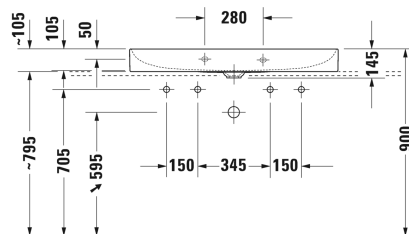

**DuraSquare Tvättställ slipat # 2353100072**

| &lt; 1000 mm &gt; |

Tvättställ slipat	Dimension	Vikt	Ordernummer
utan bräddavlopp, med hylla för armatur, bottenventil med täcklock i porslin inkluderad, Inklusivt fäste, 1000 mm			
<b>Färger</b>			
00 Alpinvit			
<b>Variant</b>			
● _ _ ●	1000 x 470 mm	25,000 kg	2353100072
<b>Infobox</b>			
Tillverkad av DuraCeram			
Sanitärt porslin med den speciella WonderGliss-ytan kommer att hålla sig ren och snygg en lång tid framöver. Vid beställning av WonderGliss vänligen lägg till en "1" som elfte siffra i artikelnumret.			
Design vattenlås		1,500 kg	005036
<b>Passande produkter</b>			
Bänkskiva med utdragslådor 2 utdragslådor, under bänkskiva, 2 konsoller, 1 håltagning i mitten, 1200 x 550 mm	1200 x 550 mm		F08523
Vägghängt underskåp 1 utdragslåda, 1 bänktop inkl ett urtag, för 1 bänkmonterat centrerat tvättställ, 1200 x 550 mm	1200 x 550 mm		KT6696
Vägghängt underskåp 2 utdragslådor, Övre lådan med håltagning för vattenlås och kåpa., 1 bänktop inkl ett urtag, för 1 bänkmonterat centrerat tvättställ, 1200 x 550 mm	1200 x 550 mm		KT6656
Vägghängt underskåp 1 utdragslåda, 1 bänktop inkl ett urtag, 1235 x 565 mm	1235 x 565 mm		S19528 L/M/R
Underskåp vägghängt till bänkskiva 1 utdragslåda, 1200 x 548 mm	1200 x 548 mm		XS4902
Underskåp vägghängt till bänkskiva 2 utdragslådor, Övre lådan med håltagning för vattenlås och kåpa., 1200 x 548 mm	1200 x 548 mm		XS4912
Underskåp golvstående till bänkskiva 2 utdragslådor, integrerade ben i bottenram, 1200 x 548 mm	1200 x 548 mm		XS4922

DuraSquare Tvättställ slipat # 2353100072

|< 1000 mm >|

---

*Alla tekniska ritningar innehåller nödvändiga mått för standardtoleranser. Anges i mm och är inte exakta. Exakta mått kan endast få på den färdiga porslinsprodukten.*