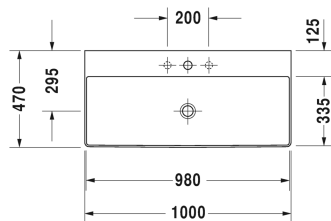

DuraSquare Tvättställ slipat # 2353100071 / 2353100073 / 2353100079

|< 1000 mm >|

Tvättställ slipat	Dimension	Vikt	Ordernummer
utan bräddavlopp, med hylla för armatur, bottenventil med täcklock i porslin inkluderad, Inklusive fäste, 1000 mm			
Färger			
00 Alpinvit			
Variant			
●	1000 x 470 mm	23,100 kg	2353100071
● ● ●	1000 x 470 mm	23,100 kg	2353100073
☒	1000 x 470 mm	23,100 kg	2353100079
Infobox			
Tillverkad av DuraCeram			
Sanitært porslin med den speciella WonderGliss-ytan kommer att hålla sig ren och snygg en lång tid framöver. Vid beställning av WondeGliss vänligen lägg till en "1" som elfte siffr i artikelnumret.			
Design vattenlås		1,500 kg	005036
Passande produkter			
Bänkskiva med utdragslåda, för tvättställskål 1 bänkskiva inkl 1 håltagning, 1 låda, under bänkskiva, 3 konsoller, 1200 x 565 mm	1200 x 565 mm		DL6790
Underskåp vägghängt till bänkskiva 1 utdragslåda, 1200 x 548 mm	1200 x 548 mm		XS4902
Underskåp vägghängt till bänkskiva 2 utdragslådor, Övre lådan med håltagning för vattenlås och kåpa., 1200 x 548 mm	1200 x 548 mm		XS4912
Underskåp golvstående till bänkskiva 2 utdragslådor, integrerade ben i bottenram, 1200 x 548 mm	1200 x 548 mm		XS4922

Alla tekniska ritningar innehåller nödvändiga mått för standardtoleranser. Anges i mm och är inte exakta. Exakta mått kan endast få på den färdiga porslinsprodukten.