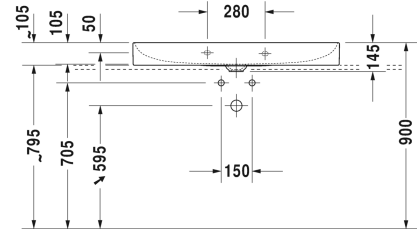

DuraSquare Tvättställ slipat # 2353100071 / 2353100073 / 2353100079

|< 1000 mm >|

Tvättställ slipat	Dimension	Vikt	Ordernummer
utan bräddavlopp, med hylla för armatur, bottenventil med täcklock i porslin inkluderad, Inklusive fäste, 1000 mm			
Färger			
00 Alpinvit			
Variant			
●	1000 x 470 mm	23,100 kg	2353100071
● ● ●	1000 x 470 mm	23,100 kg	2353100073
☒	1000 x 470 mm	23,100 kg	2353100079
Infobox			
Tillverkad av DuraCeram			
Sanitært porslin med den speciella WonderGliss-ytan kommer att hålla sig ren och snygg en lång tid framöver. Vid beställning av WondeGliss vänligen lägg till en "1" som elfte siffr i artikelnumret.			
Design vattenlås		1,500 kg	005036
Passande produkter			
Bänkskiva med utdragslåda, för tvättställskål 1 bänkskiva inkl 1 håltagning, 1 låda, under bänkskiva, 3 konsoller, 1200 x 565 mm	1200 x 565 mm		DL6790
Underskåp vägghängt till bänkskiva 1 utdragslåda, 1200 x 548 mm	1200 x 548 mm		XS4902
Underskåp vägghängt till bänkskiva 2 utdragslådor, Övre lådan med håltagning för vattenlås och kåpa., 1200 x 548 mm	1200 x 548 mm		XS4912
Underskåp golvstående till bänkskiva 2 utdragslådor, integrerade ben i bottenram, 1200 x 548 mm	1200 x 548 mm		XS4922

Alla tekniska ritningar innehåller nödvändiga mått för standardtoleranser. Anges i mm och är inte exakta. Exakta mått kan endast få på den färdiga porslinsprodukten.