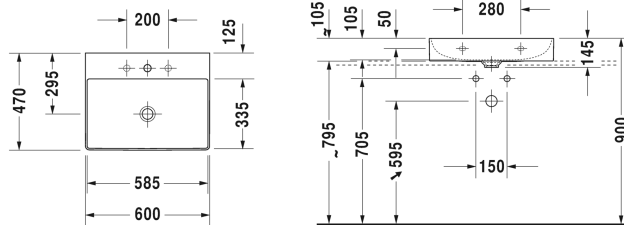

DuraSquare Tvättställ, möbeltvättställ slipat för bänkskiva #
 2353600071 / 2353600073 / 2353600079

| < 600 mm > |

Tvättställ, möbeltvättställ slipat för bänkskiva	Dimension	Vikt	Ordernummer
utan bräddavlopp, med hylla för armatur, bottenventil med täcklock i porslin inkluderad, Inklusive fäste, 600 mm			
Färger			
00 Alpinvit			
Variant			
●	600 x 470 mm	14,100 kg	2353600071
● ● ●	600 x 470 mm	14,100 kg	2353600073
☒	600 x 470 mm	14,100 kg	2353600079
Infobox			
Tillverkad av DuraCeram			
Sanitært porslin med den speciella WonderGliss-ytan kommer att hålla sig ren och snygg en lång tid framöver. Vid beställning av WondeGliss vänligen lägg till en "1" som elfte siffra i artikelnumret.			
Design vattenlås		1,500 kg	005036
Passande produkter			
Vägghängt underskåp 1 utdragslåda, 1 bänktop inkl ett urtag, för 1 bänkmonterat centrerat tvättställ, 800 x 550 mm	800 x 550 mm		KT6694
Vägghängt underskåp 1 utdragslåda, 1 bänktop inkl ett urtag, för 1 bänkmonterat centrerat tvättställ, 1000 x 550 mm	1000 x 550 mm		KT6695
Vägghängt underskåp 1 utdragslåda, 1 bänktop inkl ett urtag, för 1 bänkmonterat centrerat tvättställ, 1200 x 550 mm	1200 x 550 mm		KT6696
Vägghängt underskåp 2 utdragslådor, 1 bänkskiva med en eller två håltagning, för 1 eller 2 bänkmonterade tvättställ, 1400 x 550 mm	1400 x 550 mm		KT6697 B/L/R
Vägghängt underskåp 2 utdragslådor, Övre lådan med håltagning för vattenlås och kåpa., 1 bänktop inkl ett urtag, för 1 bänkmonterat centrerat tvättställ, 800 x 550 mm	800 x 550 mm		KT6654