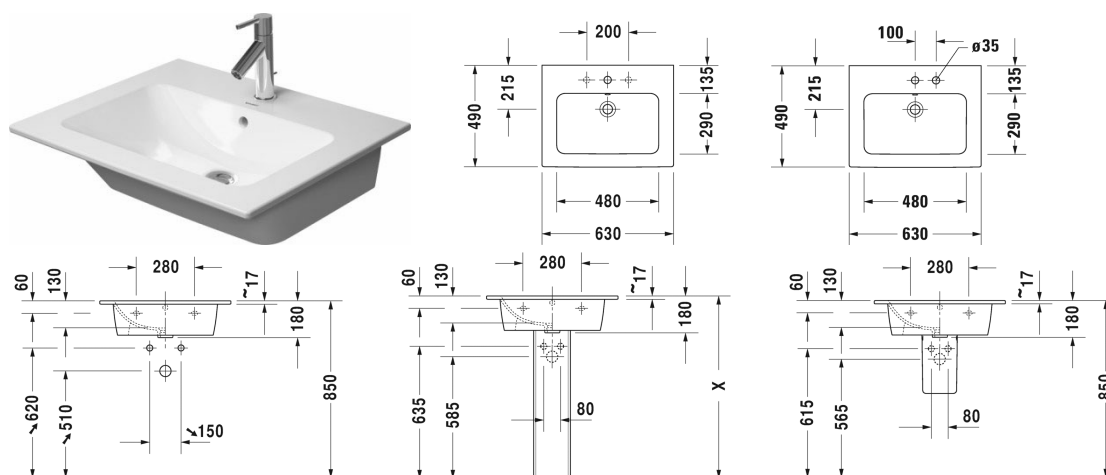

Tvättställ, möbeltvättställ # 233663..00 / 233663..30 /  
233663..58 / 233663..60 / 233663..00 / 233663..30 /  
233663..58 / 233663..60

| < 630 mm > |

Tvättställ, möbeltvättställ	Dimension	Vikt	Ordernummer
med bräddavlopp, med hylla för armatur, 630 mm			
<b>Färger</b>			
00 Alpinvit 32 White Satin Matt			
<b>Variant</b>			
●	630 x 490 mm	17,600 kg	233663..00
● ● ●	630 x 490 mm	17,600 kg	233663..30
● ●	630 x 490 mm	17,600 kg	233663..58
☒	630 x 490 mm	17,600 kg	233663..60
●	630 x 490 mm	17,600 kg	233663..00
● ● ●	630 x 490 mm	17,600 kg	233663..30
● ●	630 x 490 mm	17,600 kg	233663..58
☒	630 x 490 mm	17,600 kg	233663..60
Sanitärt porslin med den speciella WonderGliss-ytan kommer att hålla sig ren och snygg en lång tid framöver. Vid beställning av WondeGliss vänligen lägg till en "1" som elfte siffra i artikelnumret.			
Utrymmessparande vattenlås	1 1/4" mm	0,400 kg	005076
<b>Passande produkter</b>			
Underskåp vägghäng 1 utdragslåda, till Me by Starck # 233663, 620 x 481 mm	620 x 481 mm		LC6140