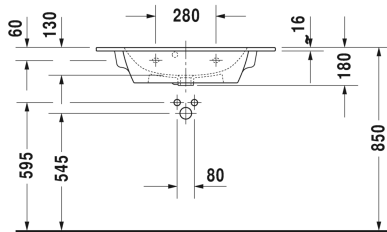

Tvättställ, möbeltvättställ Compact # 234283..00 / 234283..30 / 234283..58 / 234283..60 / 234283..00 / 234283..30 / 234283..58 / 234283..60

| < 830 mm > |

Tvättställ, möbeltvättställ Compact	Dimension	Vikt	Ordernummer
med bräddavlopp, med hylla för armatur, 830 mm			
Färger			
00 Alpinvit 32 White Satin Matt			
Variant			
●	830 x 400 mm	17,700 kg	234283..00
● ● ●	830 x 400 mm	17,700 kg	234283..30
● ●	830 x 400 mm	17,700 kg	234283..58
☒	830 x 400 mm	17,700 kg	234283..60
●	830 x 400 mm	17,700 kg	234283..00
● ● ●	830 x 400 mm	17,700 kg	234283..30
● ●	830 x 400 mm	17,700 kg	234283..58
☒	830 x 400 mm	17,700 kg	234283..60
Sanitärt porslin med den speciella WonderGliss-ytan kommer att hålla sig ren och snygg en lång tid framöver. Vid beställning av WondeGliss vänligen lägg till en "1" som elfte siffra i artikelnumret.			
Utrymmessparande vattenlås	1 1/4" mm	0,400 kg	005076
Passande produkter			
Underskåp väggmonterat kompakt 1 utdragslåda, till ME by Starck # 234283, 800 x 385 mm	800 x 385 mm		KT6423