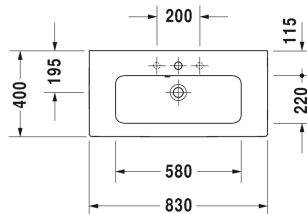

Tvättställ, möbeltvättställ Compact # 234283..00 / 234283..30 / 234283..58 / 234283..60 / 234283..00 / 234283..30 / 234283..58 / 234283..60

| < 830 mm > |

Tvättställ, möbeltvättställ Compact	Dimension	Vikt	Ordernummer
med bräddavlopp, med hylla för armatur, 830 mm			
Färger			
00 Alpinvit 32 White Satin Matt			
Variant			
●	830 x 400 mm	17,700 kg	234283..00
● ● ●	830 x 400 mm	17,700 kg	234283..30
● ●	830 x 400 mm	17,700 kg	234283..58
☒	830 x 400 mm	17,700 kg	234283..60
●	830 x 400 mm	17,700 kg	234283..00
● ● ●	830 x 400 mm	17,700 kg	234283..30
● ●	830 x 400 mm	17,700 kg	234283..58
☒	830 x 400 mm	17,700 kg	234283..60
Sanitärt porslin med den speciella WonderGliss-ytan kommer att hålla sig ren och snygg en lång tid framöver. Vid beställning av WondeGliss vänligen lägg till en "1" som elfte siffra i artikelnumret.			
Utrymmessparande vattenlås	1 1/4" mm	0,400 kg	005076
Passande produkter			
Underskåp väggmonterat kompakt 1 utdragslåda, till ME by Starck # 234283, 800 x 385 mm	800 x 385 mm		KT6423