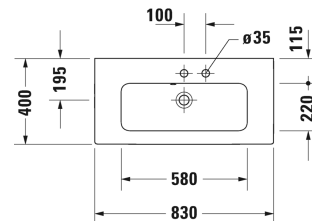

Tvättställ, möbeltvättställ Compact # 234283..00 / 234283..30 / 234283..58 / 234283..60 / 234283..00 / 234283..30 / 234283..58 / 234283..60

| < 830 mm > |

Tvättställ, möbeltvättställ Compact	Dimension	Vikt	Ordernummer
med bräddavlopp, med hylla för armatur, 830 mm			
Färger			
00 Alpinvit 32 White Satin Matt			
Variant			
●	830 x 400 mm	17,700 kg	234283..00
● ● ●	830 x 400 mm	17,700 kg	234283..30
● ●	830 x 400 mm	17,700 kg	234283..58
☒	830 x 400 mm	17,700 kg	234283..60
●	830 x 400 mm	17,700 kg	234283..00
● ● ●	830 x 400 mm	17,700 kg	234283..30
● ●	830 x 400 mm	17,700 kg	234283..58
☒	830 x 400 mm	17,700 kg	234283..60
Sanitärt porslin med den speciella WonderGliss-ytan kommer att hålla sig ren och snygg en lång tid framöver. Vid beställning av WondeGliss vänligen lägg till en "1" som elfte siffra i artikelnumret.			
Utrymmessparande vattenlås	1 1/4" mm	0,400 kg	005076
Passande produkter			
Underskåp väggmonterat kompakt 1 utdragslåda, till ME by Starck # 234283, 800 x 385 mm	800 x 385 mm		KT6423