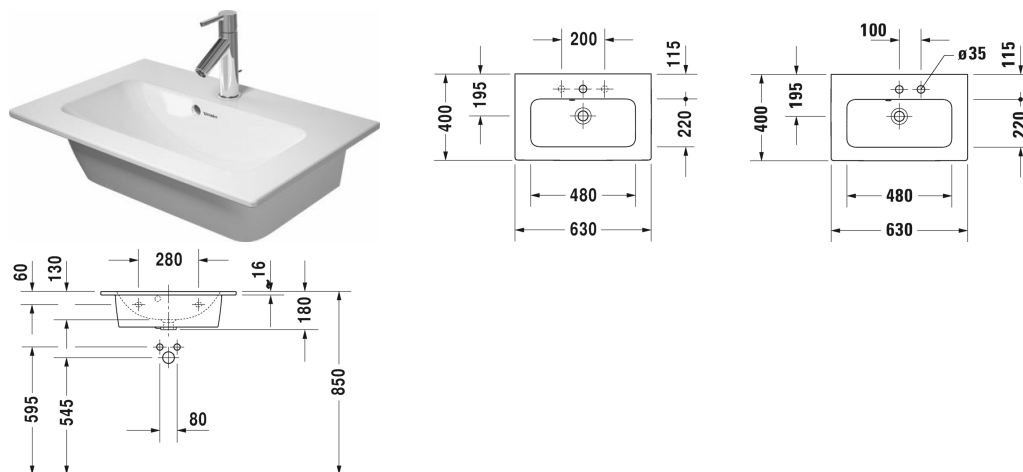

Tvättställ, möbeltvättställ Compact # 234263..00 / 234263..30 / 234263..58 / 234263..60 / 234263..00 / 234263..30 / 234263..58 / 234263..60

| < 630 mm > |

Tvättställ, möbeltvättställ Compact	Dimension	Vikt	Ordernummer
med bräddavlopp, med hylla för armatur, 630 mm			
Färger			
00 Alpinvit 32 White Satin Matt			
Variant			
●	630 x 400 mm	15,300 kg	234263..00
● ● ●	630 x 400 mm	15,300 kg	234263..30
● ●	630 x 400 mm	15,300 kg	234263..58
☒	630 x 400 mm	15,300 kg	234263..60
●	630 x 400 mm	15,300 kg	234263..00
● ● ●	630 x 400 mm	15,300 kg	234263..30
● ●	630 x 400 mm	15,300 kg	234263..58
☒	630 x 400 mm	15,300 kg	234263..60
Sanitärt porslin med den speciella WonderGliss-ytan kommer att hålla sig ren och snygg en lång tid framöver. Vid beställning av WondeGliss vänligen lägg till en "1" som elfte siffra i artikelnumret.			
Utrymmessparande vattenlås	1 1/4" mm	0,400 kg	005076
Passande produkter			
Underskåp väggmonterat kompakt 1 utdragslåda, till ME by Starck # 234263, 600 x 385 mm	600 x 385 mm		KT6422