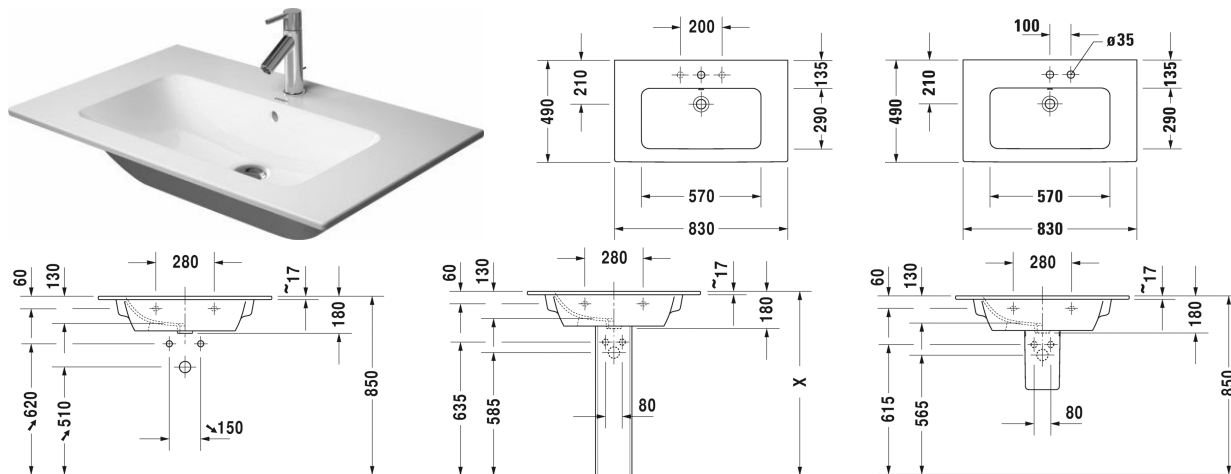

Tvättställ, möbeltvättställ # 233683..00 / 233683..30 /
233683..58 / 233683..60 / 233683..00 / 233683..30 /
233683..58 / 233683..60

| < 830 mm > |

Tvättställ, möbeltvättställ	Dimension	Vikt	Ordernummer
med bräddavlopp, med hylla för armatur, 830 mm			
Färger			
00 Alpinvit 32 White Satin Matt			
Variant			
●	830 x 490 mm	21,200 kg	233683..00
● ● ●	830 x 490 mm	21,200 kg	233683..30
● ●	830 x 490 mm	21,200 kg	233683..58
☒	830 x 490 mm	21,200 kg	233683..60
●	830 x 490 mm	21,200 kg	233683..00
● ● ●	830 x 490 mm	21,200 kg	233683..30
● ●	830 x 490 mm	21,200 kg	233683..58
☒	830 x 490 mm	21,200 kg	233683..60
Sanitärt porslin med den speciella WonderGliss-ytan kommer att hålla sig ren och snygg en lång tid framöver. Vid beställning av WondeGliss vänligen lägg till en "1" som elfte siffra i artikelnumret.			
Utrymmessparande vattenlås	1 1/4" mm	0,400 kg	005076
Passande produkter			
Underskåp vägghäng 1 utdragslåda, till ME by Starck # 233683, 234583, 234683, 820 x 481 mm			LC6141