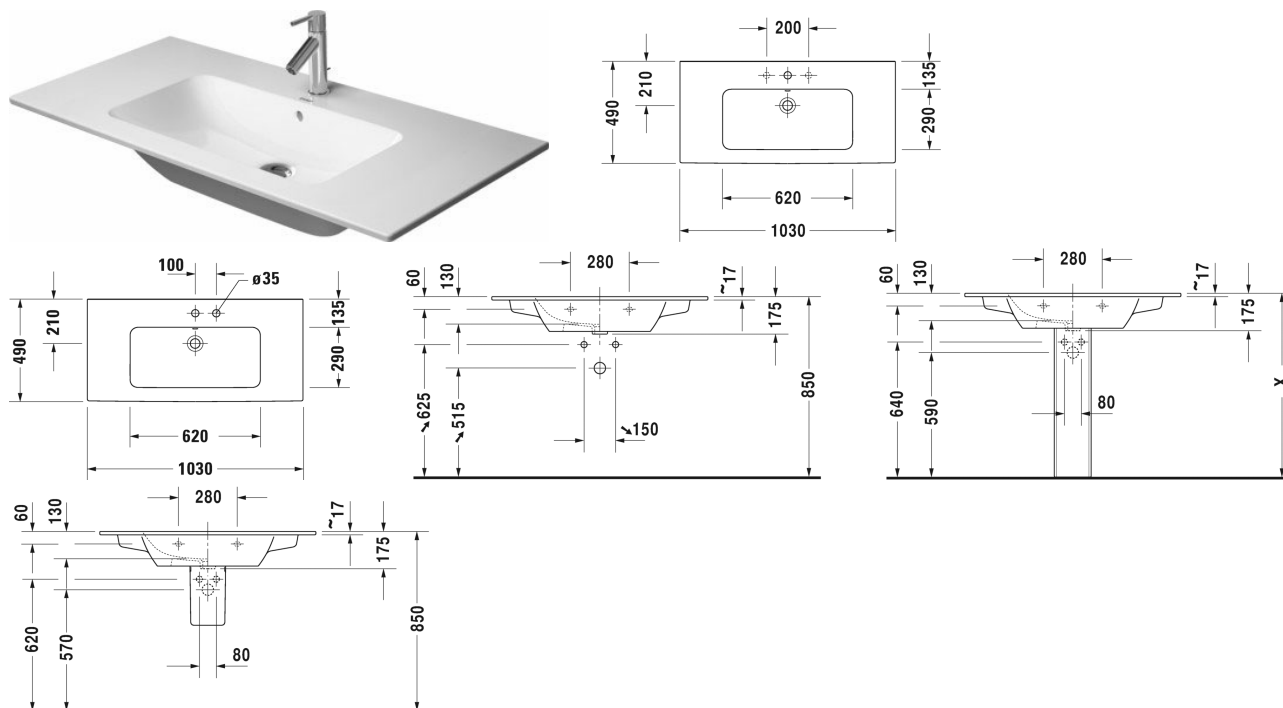

Tvättställ, möbeltvättställ # 233610..00 / 233610..30 /
 233610..58 / 233610..60 / 233610..00 / 233610..30 / 233610..58
 / 233610..60

| < 1030 mm > |

Tvättställ, möbeltvättställ	Dimension	Vikt	Ordernummer
med bräddavlopp, med hylla för armatur, 1030 mm			
Färger			
00 Alpinvit 32 White Satin Matt			
Variant			
●	1030 x 490 mm	26,000 kg	233610..00
●●●	1030 x 490 mm	26,000 kg	233610..30
●●	1030 x 490 mm	26,000 kg	233610..58
⊗	1030 x 490 mm	26,000 kg	233610..60
●	1030 x 490 mm	26,000 kg	233610..00
●●●	1030 x 490 mm	26,000 kg	233610..30
●●	1030 x 490 mm	26,000 kg	233610..58
⊗	1030 x 490 mm	26,000 kg	233610..60