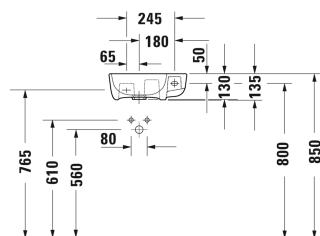

Handfat # 071740..00 / 071740..00

|< 400 mm >|

Handfat	Dimension	Vikt	Ordernummer
utan bräddavlopp, med hylla för armatur, Kranhål till höger, Inklusive fäste, undersidan glaserad, 400 mm			
<b>Färger</b>			
00 Alpinvit 32 White Satin Matt			
<b>Variant</b>			
●	400 x 220 mm	6,500 kg	071740..00
●	400 x 220 mm	6,500 kg	071740..00
<b>Infobox</b>			
Krävs i kombination med vattenlås inklusive förlängt inloppsrör			
Sanitärt porslin med den speciella WonderGliss-ytan kommer att hålla sig ren och snygg en lång tid framöver. Vid beställning av WonderGliss vänligen lägg till en "1" som elfte siffra i artikelnumret.			
Bottenventil, fast till tvättställ utan bräddavlopp	50 mm	0,300 kg	005024

Alla tekniska ritningar innehåller nödvändiga mått för standardtoleranser. Anges i mm och är inte exakta. Exakta mått kan endast få på den färdiga produkten.