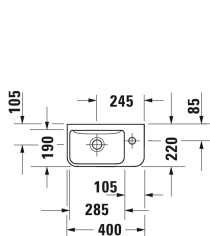

Handfat # 071740..00 / 071740..00

|< 400 mm >|

Handfat	Dimension	Vikt	Ordernummer
utan bräddavlopp, med hylla för armatur, Kranhål till höger, Inklusive fäste, undersidan glaserad, 400 mm			
<b>Färger</b>			
00 Alpinvit 32 White Satin Matt			
<b>Variant</b>			
●	400 x 220 mm	6,500 kg	071740..00
●	400 x 220 mm	6,500 kg	071740..00
<b>Infobox</b>			
Krävs i kombination med vattenlås inklusive förlängt inloppsrör			
Sanitärt porslin med den speciella WonderGliss-ytan kommer att hålla sig ren och snygg en lång tid framöver. Vid beställning av WonderGliss vänligen lägg till en "1" som elfte siffra i artikelnumret.			
Bottenventil, fast till tvättställ utan bräddavlopp	50 mm	0,300 kg	005024

Alla tekniska ritningar innehåller nödvändiga mått för standardtoleranser. Anges i mm och är inte exakta. Exakta mått kan endast få på den färdiga produkten.