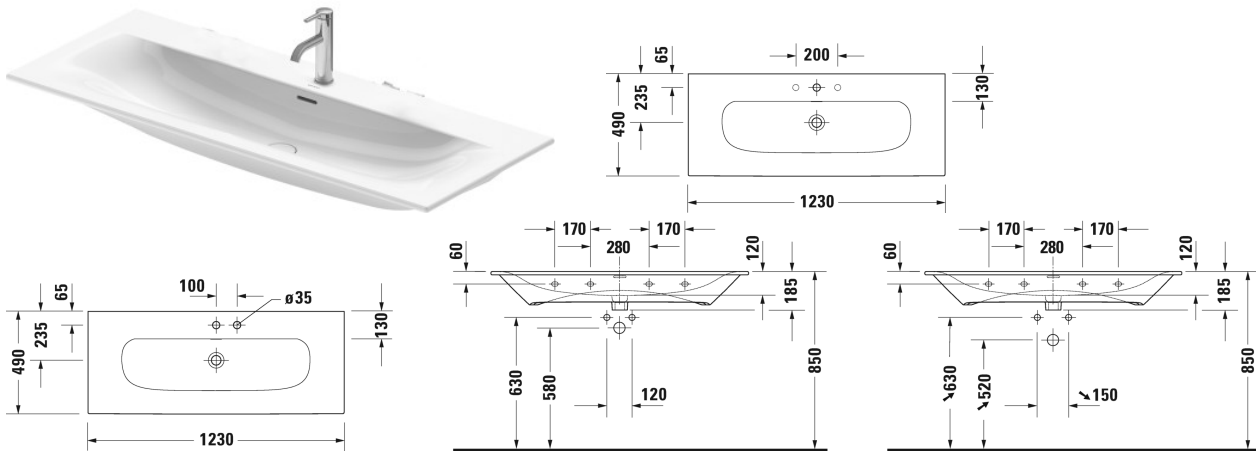

Tvättställ, möbeltvättställ # 2344120000 / 2344120030 /
2344120058 / 2344120060

|< 1230 mm >|

Tvättställ, möbeltvättställ	Dimension	Vikt	Ordernummer
med bräddavlopp, med hylla för armatur, Pop-up ventil med keramiskt lock medföljer, undersidan glaserad, 1230 mm			
Färger			
00 Alpinvit			
Variant			
●	1230 x 490 mm	35,800 kg	2344120000
●●●	1230 x 490 mm	35,800 kg	2344120030
●●	1230 x 490 mm	35,800 kg	2344120058
☒	1230 x 490 mm	35,800 kg	2344120060
Infobox			
För montering av keramik från storleken 1200 mm erfordras 2 stycken monteringsatser			
Sanitärt porslin med den speciella WonderGliss-ytan kommer att hålla sig ren och snygg en lång tid framöver. Vid beställning av WonderGliss vänligen lägg till en "1" som elfte siffra i artikelnumret.			
Utrymmessparande vattenlås	1 1/4" mm	0,400 kg	005076
Design vattenlås		1,500 kg	005036
Passande produkter			
Underskåp vägghäng 1 utdragslåda, till Viu # 234412, 1220 x 481 mm	1220 x 481 mm		LC6139