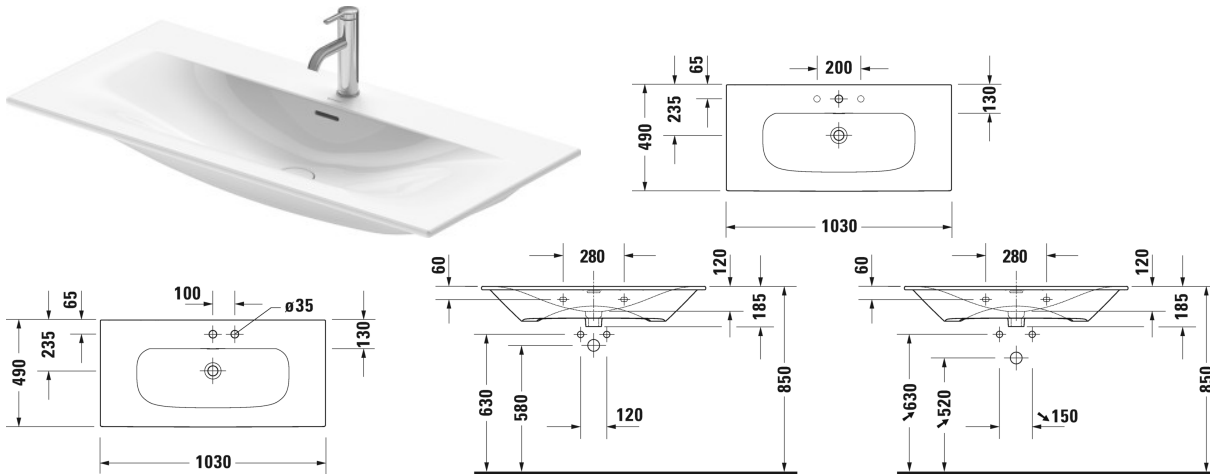

Tvättställ, möbeltvättställ # 2344100000 / 2344100030 /
2344100058 / 2344100060

| < 1030 mm > |

Tvättställ, möbeltvättställ	Dimension	Vikt	Ordernummer
med bräddavlopp, med hylla för armatur, Pop-up ventil med keramiskt lock medföljer, undersidan glaserad, 1030 mm			
Färger			
00 Alpinvit			
Variant			
●	1030 x 490 mm	27,300 kg	2344100000
●●●	1030 x 490 mm	27,300 kg	2344100030
●●	1030 x 490 mm	27,300 kg	2344100058
☒	1030 x 490 mm	27,300 kg	2344100060
Sanitärt porslin med den speciella WonderGliss-ytan kommer att hålla sig ren och snygg en lång tid framöver. Vid beställning av WonderGliss vänligen lägg till en "1" som elfte siffra i artikelnumret.			
Utrymmessparande vattenlås	1 1/4" mm	0,400 kg	005076
Design vattenlås		1,500 kg	005036
Passande produkter			
Underskåp vägghäng 1 utdragslåda, till Viu # 234410, 1020 x 481 mm	1020 x 481 mm		LC6138
Underskåp vägghäng 2 utdragslådor, Övre lådan med håltagning för vattenlås och kåpa., till Viu # 234410, 1020 x 481 mm	1020 x 481 mm		LC6308