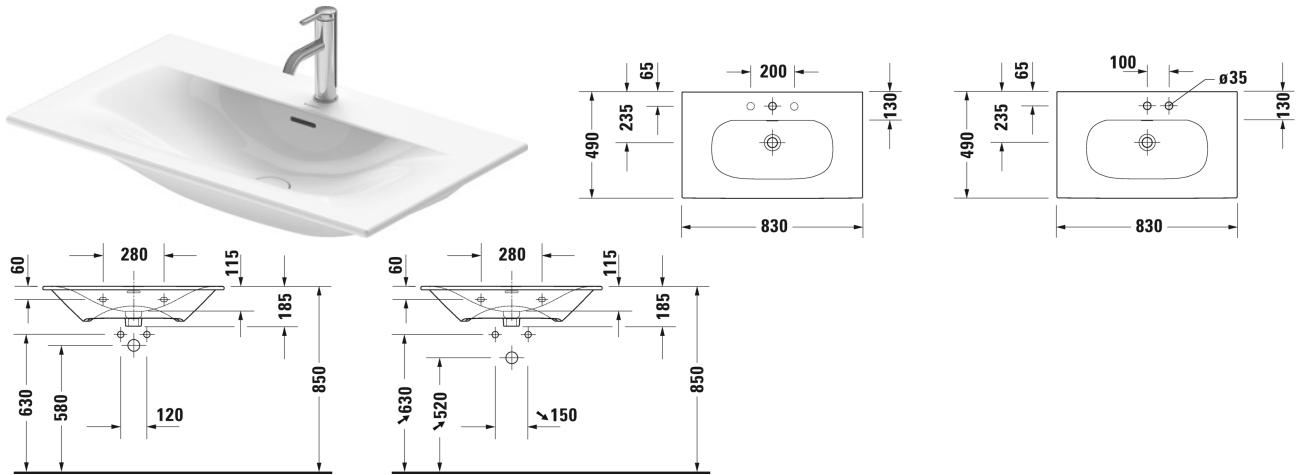

Tvättställ, möbeltvättställ # 2344830000 / 2344830030 /
2344830058 / 2344830060

| < 830 mm > |

Tvättställ, möbeltvättställ	Dimension	Vikt	Ordernummer
med bräddavlopp, med hylla för armatur, Pop-up ventil med keramiskt lock medföljer, undersidan glaserad, 830 mm			
Färger			
00 Alpinvit			
Variant			
●	830 x 490 mm	20,100 kg	2344830000
●●●	830 x 490 mm	20,100 kg	2344830030
●●	830 x 490 mm	20,100 kg	2344830058
☒	830 x 490 mm	20,100 kg	2344830060
Sanitärt porslin med den speciella WonderGliss-ytan kommer att hålla sig ren och snygg en lång tid framöver. Vid beställning av WonderGliss vänligen lägg till en "1" som elfte siffra i artikelnumret.			
Utrymmessparande vattenlås	1 1/4" mm	0,400 kg	005076
Design vattenlås		1,500 kg	005036
Passande produkter			
Underskåp vägghäng 1 utdragslåda, till Viu # 234483, 820 x 481 mm	820 x 481 mm		LC6137
Underskåp vägghäng 2 utdragslådor, Övre lådan med håltagning för vattenlås och kåpa., till Viu # 234483, 820 x 481 mm	820 x 481 mm		LC6307