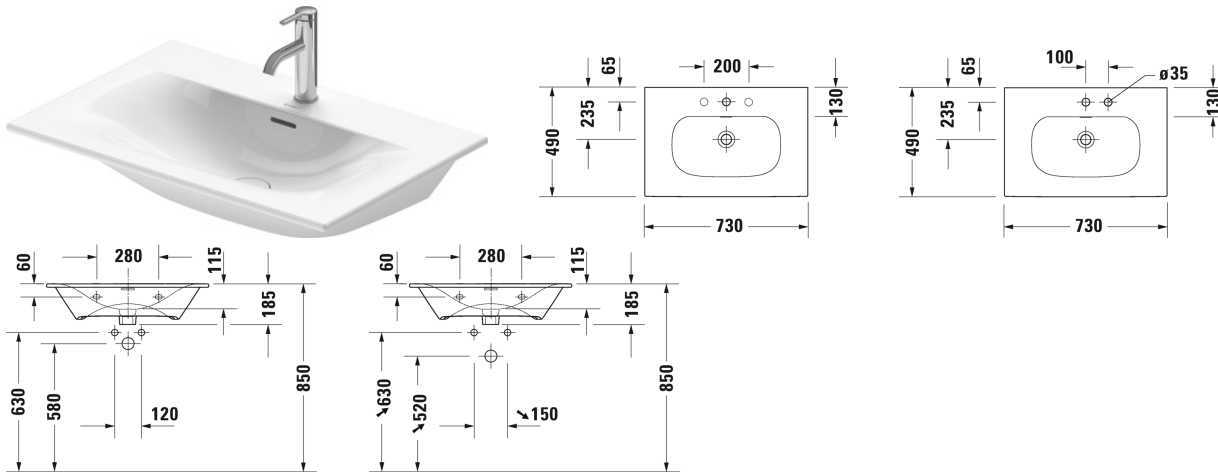

Tvättställ, möbeltvättställ # 2344730000 / 2344730030 /  
2344730058 / 2344730060

| < 730 mm > |

Tvättställ, möbeltvättställ	Dimension	Vikt	Ordernummer
med bräddavlopp, med hylla för armatur, Pop-up ventil med keramiskt lock medföljer, undersidan glaserad, 730 mm			
<b>Färger</b>			
00 Alpinvit			
<b>Variant</b>			
●	730 x 490 mm	19,200 kg	2344730000
●●●	730 x 490 mm	19,200 kg	2344730030
●●	730 x 490 mm	19,200 kg	2344730058
☒	730 x 490 mm	19,200 kg	2344730060
Sanitärt porslin med den speciella WonderGliss-ytan kommer att hålla sig ren och snygg en lång tid framöver. Vid beställning av WonderGliss vänligen lägg till en "1" som elfte siffra i artikelnumret.			
Utrymmessparande vattenlås	1 1/4" mm	0,400 kg	005076
Design vattenlås		1,500 kg	005036
<b>Passande produkter</b>			
Underskåp vägghäng 1 utdragslåda, till Viu # 234473, 720 x 481 mm	720 x 481 mm		LC6136
Underskåp vägghäng 2 utdragslådor, Övre lådan med håltagning för vattenlås och kåpa., till Viu # 234473, 720 x 481 mm	720 x 481 mm		LC6306