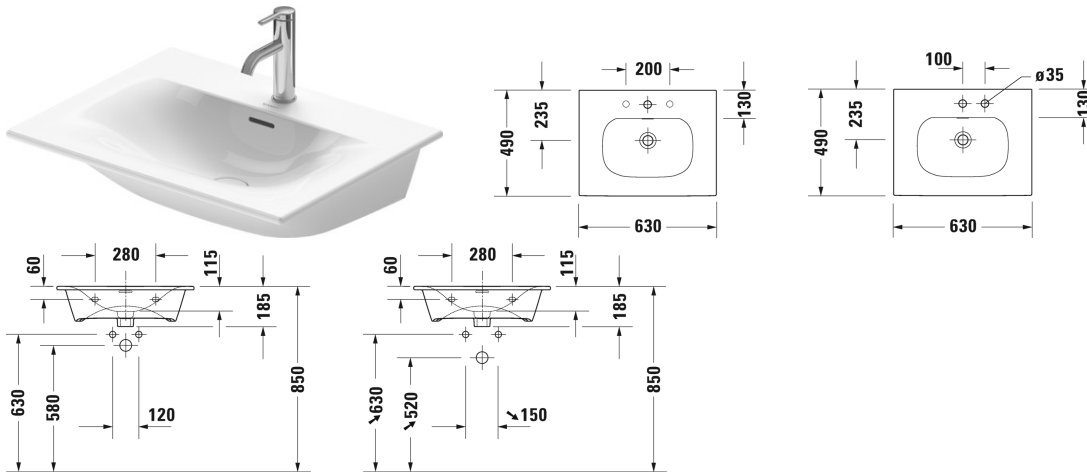

Tvättställ, möbeltvättställ # 2344630000 / 2344630030 /
2344630058 / 2344630060

| < 630 mm > |

Tvättställ, möbeltvättställ	Dimension	Vikt	Ordernummer
med bräddavlopp, med hylla för armatur, Pop-up ventil med keramiskt lock medföljer, undersidan glaserad, 630 mm			
Färger			
00 Alpinvit			
Variant			
●	630 x 490 mm	16,600 kg	2344630000
●●●	630 x 490 mm	16,600 kg	2344630030
●●	630 x 490 mm	16,600 kg	2344630058
☒	630 x 490 mm	16,600 kg	2344630060
Sanitärt porslin med den speciella WonderGliss-ytan kommer att hålla sig ren och snygg en lång tid framöver. Vid beställning av WonderGliss vänligen lägg till en "1" som elfte siffra i artikelnumret.			
Utrymmessparande vattenlås	1 1/4" mm	0,400 kg	005076
Design vattenlås		1,500 kg	005036
Passande produkter			
Underskåp vägghäng 1 utdragslåda, till Viu # 234463, 620 x 481 mm	620 x 481 mm		LC6135
Underskåp vägghäng 2 utdragslådor, Övre lådan med håltagning för vattenlås och kåpa., till Viu # 234463, 620 x 481 mm	620 x 481 mm		LC6305