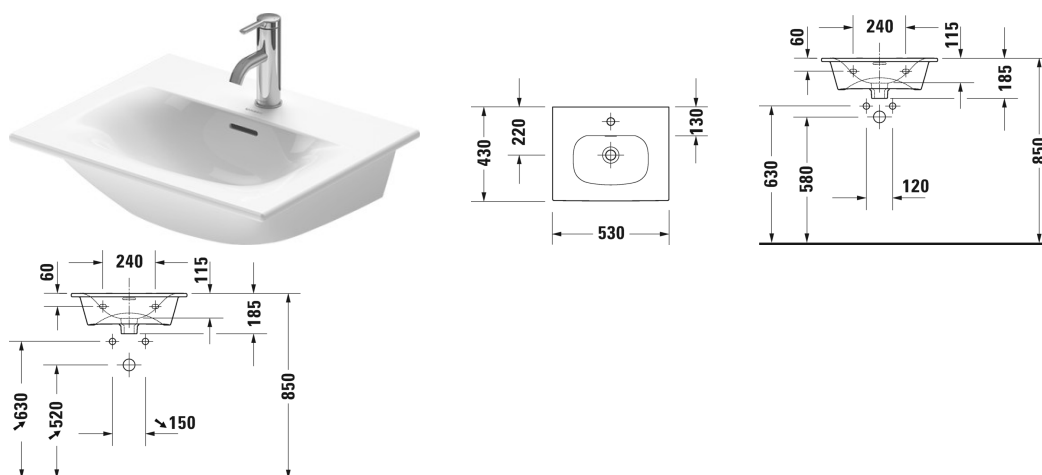

Handfat, möbelhandfat # 2344530000 / 2344530060

| < 530 mm > |

Handfat, möbelhandfat	Dimension	Vikt	Ordernummer
med bräddavlopp, med hylla för armatur, Pop-up ventil med keramiskt lock medföljer, undersidan glaserad, 530 mm			
Färger			
00 Alpinvit			
Variant			
●	530 x 430 mm	12,700 kg	2344530000
⊗	530 x 430 mm	12,700 kg	2344530060
Sanitärt porslin med den speciella WonderGliss-ytan kommer att hålla sig ren och snygg en lång tid framöver. Vid beställning av WondeGliss vänligen lägg till en "1" som elfte siffr i artikelnumret.			
Utrymmessparande vattenlås	1 1/4" mm	0,400 kg	005076
Design vattenlås		1,500 kg	005036
Passande produkter			
Underskåp vägghäng 1 utdragslåda, till Viu # 234453, 520 x 421 mm	520 x 421 mm		LC6134
Underskåp vägghäng 2 utdragslådor, Övre lådan med håltagning för vattenlås och kåpa., till Viu # 234453, 520 x 421 mm	520 x 421 mm		LC6304
Golvstående underskåp 2 utdragslådor, Övre lådan med håltagning för vattenlås och kåpa., till Viu # 234453, 520 x 421 mm	520 x 421 mm		LC6594