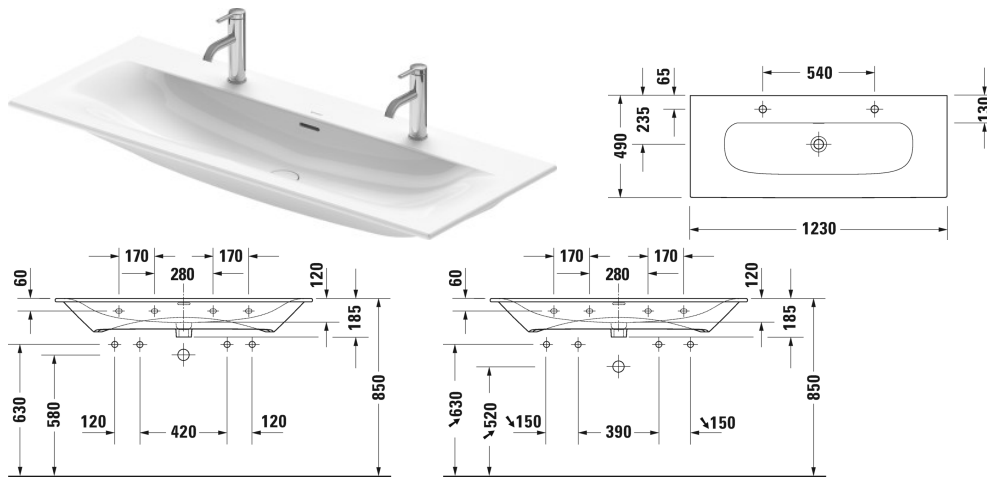

Tvättställ, möbeltvättställ # 2344120024

| < 1230 mm > |

Tvättställ, möbeltvättställ	Dimension	Vikt	Ordernummer
med bräddavlopp, med hylla för armatur, Pop-up ventil med keramiskt lock medföljer, undersidan glaserad, 1230 mm			
Färger			
00 Alpinvit			
Variant			
● _ _ ●	1230 x 490 mm	35,800 kg	2344120024
Infobox			
För montering av keramik från storleken 1200 mm erfordras 2 stycken monteringsatser			
Sanitärt porslin med den speciella WonderGliss-ytan kommer att hålla sig ren och snygg en lång tid framöver. Vid beställning av WonderGliss vänligen lägg till en "1" som elfte siffra i artikelnumret.			
Utrymmessparande vattenlås	1 1/4" mm	0,400 kg	005076
Design vattenlås		1,500 kg	005036
Passande produkter			
Underskåp vägghäng 1 utdragslåda, till Viu # 234412, 1220 x 481 mm	1220 x 481 mm		LC6139
Underskåp vägghäng 2 utdragslådor, Övre lådan med håltagning för vattenlås och kåpa., till Viu # 234412, 1220 x 481 mm	1220 x 481 mm		LC6309