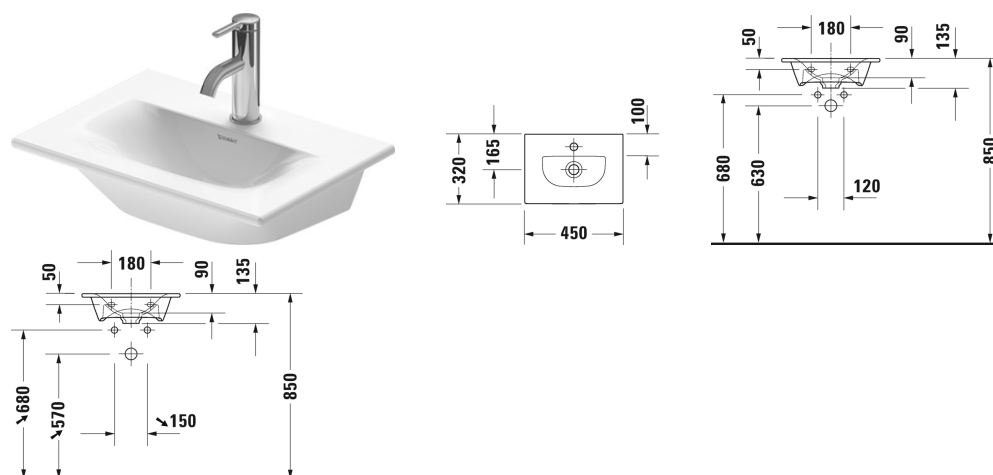

Handfat, möbelhandfat # 0733450041 / 0733450070

| < 450 mm > |

Handfat, möbelhandfat	Dimension	Vikt	Ordernummer
utan bräddavlopp, med hylla för armatur, bottenventil med täcklock i porslin inkluderad, undersidan glaserad, 450 mm			
Färger			
00 Alpinvit			
Variant			
●	450 x 320 mm	7,700 kg	0733450041
⊗	450 x 320 mm	7,700 kg	0733450070
Sanitärt porslin med den speciella WonderGliss-ytan kommer att hålla sig ren och snygg en lång tid framöver. Vid beställning av WondeGliss vänligen lägg till en "1" som elfte siffra i artikelnumret.			
Utrymmessparande vattenlås	1 1/4" mm	0,400 kg	005076
Design vattenlås		1,500 kg	005036
Passande produkter			
Underskåp vägghäng 1 dörr, till Viu # 073345, 440 x 440 x 311 mm	440 x 440 x 311 mm		LC6133 L/R
Golvstående underskåp 1 dörr, 1 glashylla, till Viu # 073345, 440 x 440 x 311 mm	440 x 440 x 311 mm		LC6580 L/R
Underskåp vägghäng 1 dörr, till Viu # 073345, 440 x 310 mm	440 x 310 mm		BR4208 L/R
Golvstående underskåp 1 dörr, 1 glashylla, till Viu # 073345, 440 x 310 mm	440 x 310 mm		BR4508 L/R
Golvstående underskåp 1 dörr, integrerade ben i bottenram, till Viu # 073345, 430 x 308 mm	430 x 308 mm		XS4520 L/R

Handfat, möbelhandfat # 0733450041 / 0733450070

|< 450 mm >|

Underskåp vägghäng 1 dörr, till Viu # 073345, 430 x 310 mm 430 x 310 mm	XV4030 R/L
Golvstående underskåp 1 dörr, till Viu # 073345, 430 x 310 mm 430 x 310 mm	XV4068 L/R

Alla tekniska ritningar innehåller nödvändiga mått för standardtoleranser. Anges i mm och är inte exakta. Exakta mått kan endast få på den färdiga produkten.