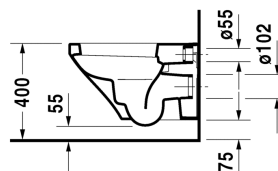

**Vägghängd WC # 255209..00**

| &lt; 370 mm &gt; |

Vägghängd WC	Dimension	Vikt	Ordernummer
WC, Durafix inkluderad, EWL klass 1			
<b>Färger</b>			
00 Alpinvit 20 HygieneGlaze (an antibacterial ceramic glaze that provides almost indefinite effectiveness)			
<b>Variant</b>			
◆ 4,5 liter spolning	370 x 540 mm	23,000 kg	255209..00
<b>Infobox</b>			
Durafix för dold montering är inkluderad i leveransen.			
Sanitärt porslin med den speciella WonderGliss-ytan kommer att hålla sig ren och snygg en lång tid framöver. Vid beställning av WonderGliss vänligen lägg till en "1" som elfte siffra i artikelnumret.			
Ljuddämpningssats till vägg-WC		0,300 kg	005064
Bult-/skruvsats till väggbidé och vägg-WC	Ø 12 x 180 mm	0,200 kg	006500
<b>Passande produkter</b>			
WC-sits Gångjärn rostfritt stål, utan Softclose,			006371
WC-sits Gångjärn rostfritt stål, avtagbar, med SoftClose,			006379
WC-sits med förstärkta gångjärn och sidoförstärkning, Gångjärn rostfritt stål, utan Softclose,			002061

Alla tekniska ritningar innehåller nödvändiga mått för standardtoleranser. Anges i mm och är inte exakta. Exakta mått kan endast få på den färdiga porslinsprodukten.