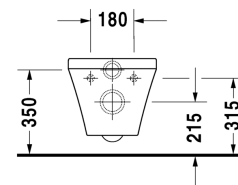

**Vägghängd WC # 255209..00**

| &lt; 370 mm &gt; |

Vägghängd WC	Dimension	Vikt	Ordernummer
WC, Durafix inkluderad, EWL klass 1			
<b>Färger</b>			
00 Alpinvit 20 HygieneGlaze (an antibacterial ceramic glaze that provides almost indefinite effectiveness)			
<b>Variant</b>			
◆ 4,5 liter spolning	370 x 540 mm	23,000 kg	255209..00
<b>Infobox</b>			
Durafix för dold montering är inkluderad i leveransen.			
Sanitärt porslin med den speciella WonderGliss-ytan kommer att hålla sig ren och snygg en lång tid framöver. Vid beställning av WonderGliss vänligen lägg till en "1" som elfte siffra i artikelnumret.			
Ljuddämpningssats till vägg-WC		0,300 kg	005064
Bult-/skruvsats till väggbidé och vägg-WC	Ø 12 x 180 mm	0,200 kg	006500
<b>Passande produkter</b>			
WC-sits Gångjärn rostfritt stål, utan Softclose,			006371
WC-sits Gångjärn rostfritt stål, avtagbar, med SoftClose,			006379
WC-sits med förstärkta gångjärn och sidoförstärkning, Gångjärn rostfritt stål, utan Softclose,			002061

Alla tekniska ritningar innehåller nödvändiga mått för standardtoleranser. Anges i mm och är inte exakta. Exakta mått kan endast få på den färdiga porslinsprodukten.