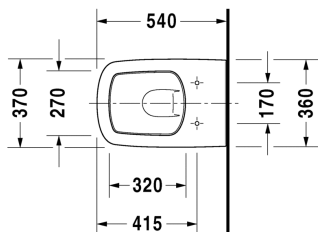

**Vägghängd WC # 255209..00**

| &lt; 370 mm &gt; |

Vägghängd WC	Dimension	Vikt	Ordernummer
WC, Durafix inkluderad, EWL klass 1			
<b>Färger</b>			
00 Alpinvit 20 HygieneGlaze (an antibacterial ceramic glaze that provides almost indefinite effectiveness)			
<b>Variant</b>			
◆ 4,5 liter spolning	370 x 540 mm	23,000 kg	255209..00
<b>Infobox</b>			
Durafix för dold montering är inkluderad i leveransen.			
Sanitärt porslin med den speciella WonderGliss-ytan kommer att hålla sig ren och snygg en lång tid framöver. Vid beställning av WonderGliss vänligen lägg till en "1" som elfte siffra i artikelnumret.			
Ljuddämpningssats till vägg-WC		0,300 kg	005064
Bult-/skruvsats till väggbidé och vägg-WC	Ø 12 x 180 mm	0,200 kg	006500
<b>Passande produkter</b>			
WC-sits Gångjärn rostfritt stål, utan Softclose,			006371
WC-sits Gångjärn rostfritt stål, avtagbar, med SoftClose,			006379
WC-sits med förstärkta gångjärn och sidoförstärkning, Gångjärn rostfritt stål, utan Softclose,			002061

Alla tekniska ritningar innehåller nödvändiga mått för standardtoleranser. Anges i mm och är inte exakta. Exakta mått kan endast få på den färdiga porslinsprodukten.