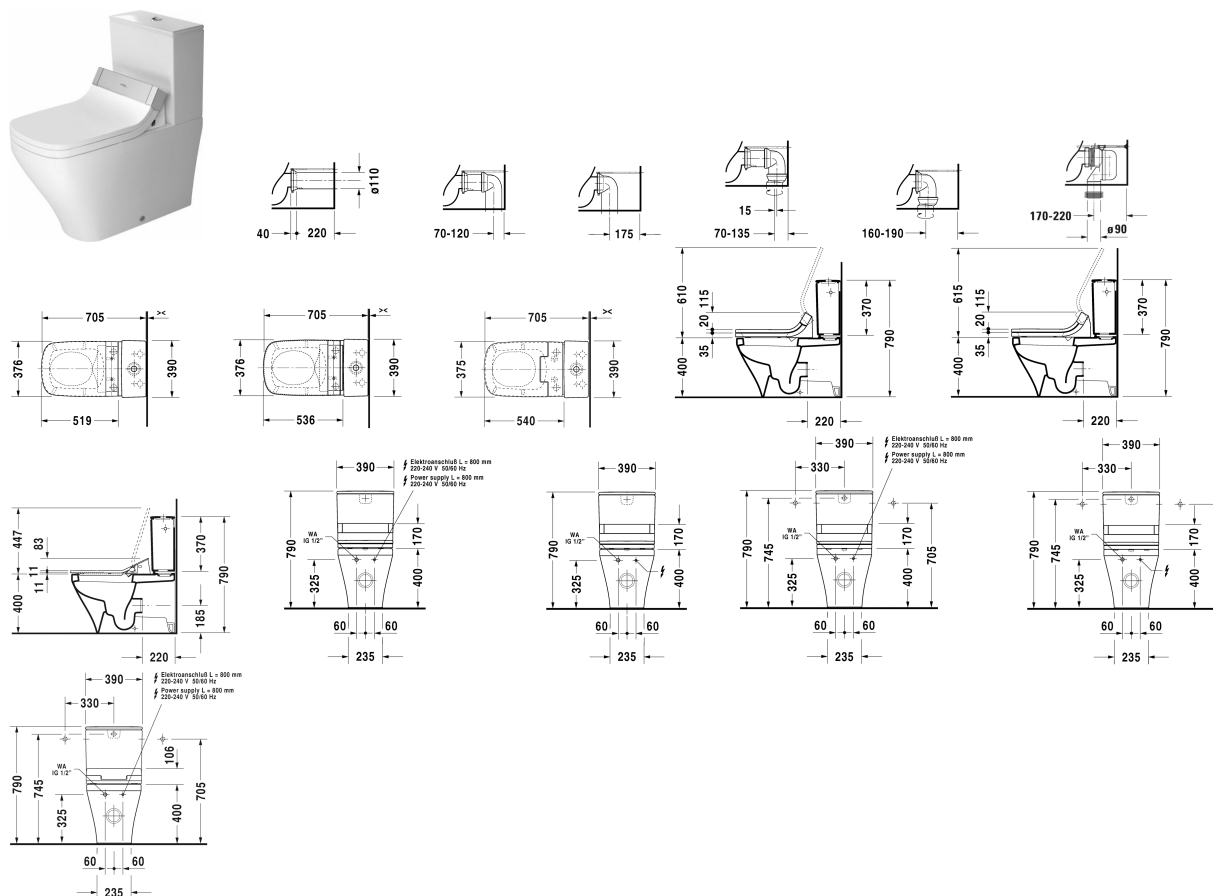

WC-stol golvstående till SensoWash® # 215659..00

| < 370 mm > |

WC-stol golvstående till SensoWash®	Dimension	Vikt	Ordernummer
underdel till kombination (cistern & sits ej inkluderad), endast i kombination med SensoWash, WC, Utlopp för Vario avloppsset, för horisontell och vertikalt avlopp, anslutningsdetaljer med dold anslutning inkluderat, Inklusive fäste, EWL klass 1			
Färger			
00 Alpinvit 20 HygieneGlaze (an antibacterial ceramic glaze that provides almost indefinite effectiveness)			
Variant			
♣ 4,5 liter spolning	370 x 700 mm	41,300 kg	215659..00

Sanitärt porslin med den speciella WonderGliss-ytan kommer att hålla sig ren och snygg en lång tid framöver. Vid beställning av WondeGliss vänligen lägg till en "1" som elfte siffra i artikelnumret.

WC-stol golvstående till SensoWash® # 215659..00

|< 370 mm >|

Vario anslutningskrök för avlopp lodrätt, längd beroende på modell	Ø 100 mm	0,700 kg	899025
Vario-avloppssats inkl. excenter	Ø 110 mm	1,500 kg	001422
Passande produkter			
Cistern med 2-knappsspolning, krom, för anslutning valfri kortsida, synligt högt på sida, 390 x 170 mm	390 x 170 mm		093500
Cistern med 2-knappsspolning, krom, för anslutning nertill, vänster, R10, dolt, 390 x 170 mm	390 x 170 mm		093510
SensoWash Starck e, WC.sits med hygienedusch till DuraStyle Integrerad säkerhetanordning enligt EN 1717, med dolda anslutningar, fjärrkontroll inkluderad, Motordriven öppning och stängning av lock & sits, bak, fram och oscillerande tvätt, individuell justering av vatten och sitsens temperatur samt munstycket position och jet styrka, självrengörande duschstång, 2 individuellt programmerbara användarprofiler, nattljus, enkel montering och demontering av huvudenheten, på / av-knapp, AC 220 - 240V 50Hz, 376 x 536 mm	376 x 536 mm		610200

Alla tekniska ritningar innehåller nödvändiga mått för standardtoleranser. Anges i mm och är inte exakta. Exakta mått kan endast få på den färdiga porslinsprodukten.