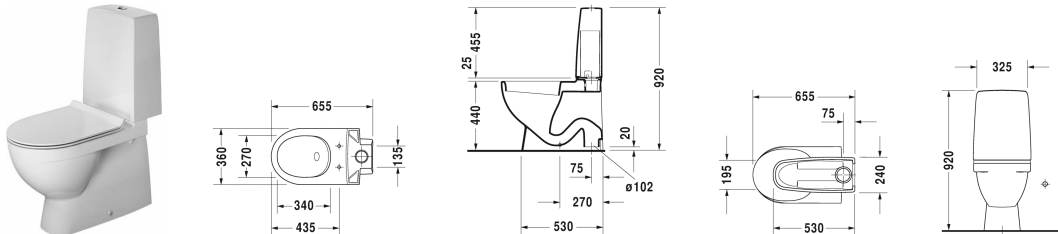

Golvstående WC, kombination # 0108010004

| < 360 mm > |

Golvstående WC, kombination	Dimension	Vikt	Ordernummer
Nordisk toalett, WC, Komforthöjd 440 mm, Cistern med 4,5/3 liters spolning, Avlopp lodrätt, UWL klass 1			
Färger			
00 Alpinvit			
Variant			
♦ Kulventil och monteringsats ingår	360 x 655 mm	38,900 kg	0108010004
Sanitært porslin med den speciella WonderGliss-ytan kommer att hålla sig ren och snygg en lång tid framöver. Vid beställning av WondeGliss vänligen lägg till en "1" som elfte siffr i artikelnumret.			
Passande produkter			
WC-sits Gångjärn rostfritt stål, avtagbar, med SoftClose,			006999

Alla tekniska ritningar innehåller nödvändiga mått för standardtoleranser. Anges i mm och är inte exakta. Exakta mått kan endast få på den färdiga porslinsprodukten.