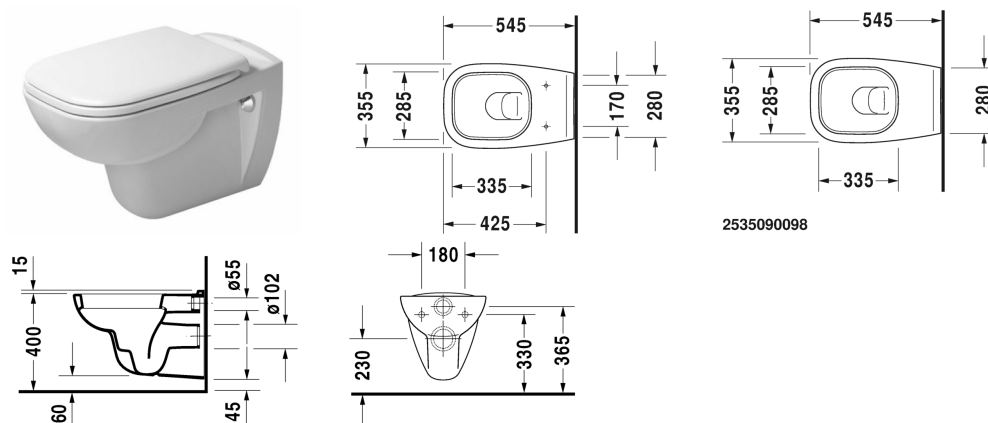

Vägghängd WC # 253509..992 / 253509..992

| < 355 mm > |

Vägghängd WC	Dimension	Vikt	Ordernummer
WC, UWL klass 1			
Färger			
00 Alpinvit 20 HygieneGlaze (an antibacterial ceramic glaze that provides almost indefinite effectiveness)			
Variant			
♣ 4,5 liter spolning	355 x 545 mm	20,000 kg	253509..992
♣ 4,5 liter spolning	355 x 545 mm	20,000 kg	253509..992
Accessory for ceramics			
Bult-/skruvsats till väggbidé och vägg-WC	Ø 12 x 180 mm	0,200 kg	006500
Ljuddämpningssats till vägg-WC		0,300 kg	005020
Passande produkter			
WC-sits Gångjärn plast, med SoftClose,			006739
WC-sits gångjärnsinfästning i rostfritt stål, utan Softclose,			006731

Alla tekniska ritningar innehåller nödvändiga mått för standardtoleranser. Anges i mm och är inte exakta. Exakta mått kan endast få på den färdiga produkten.