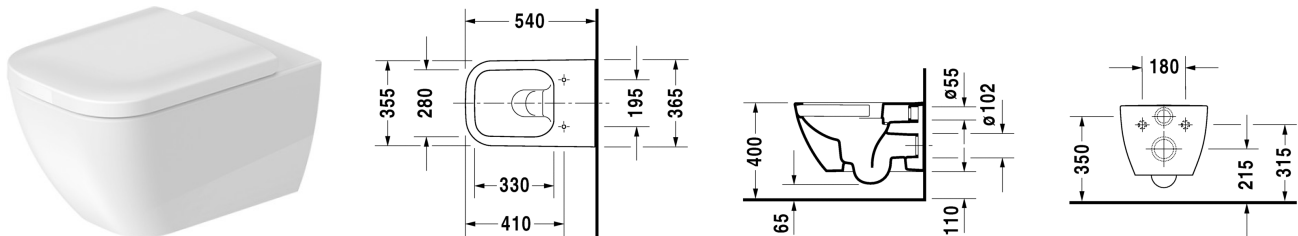

Vägghängd WC Duravit Rimless® # 222209..00 / 222209..00 / 222209..00

| < 365 mm > |

Vägghängd WC Duravit Rimless®	Dimension	Vikt	Ordernummer
utan spolkant, WC, Durafix inkluderad, UWL klass 1			
Färger			
00 Alpinvit 20 HygieneGlaze (an antibacterial ceramic glaze that provides almost indefinite effectiveness) 89 Anthracite/Anthracite Matt			
Variant			
♣ färg insida Vit, färg utsida Vit, 4,5 liter spolning	365 x 540 mm	26,800 kg	222209..00
♣ färg insida Vit HygieneGlaze, färg utsida Vit, 4,5 liter spolning	365 x 540 mm	26,800 kg	222209..00
♣ färg insida Antracit, färg utsida Matt Antracit, 4,5 liter spolning	365 x 540 mm	26,800 kg	222209..00
Infobox			
Durafix för dold montering är inkluderad i leveransen.			
Sanitärt porslin med den speciella WonderGliss-ytan kommer att hålla sig ren och snygg en lång tid framöver. Vid beställning av WondeGliss vänligen lägg till en "1" som elfte siffra i artikelnumret.			
Accessory for ceramics			
WC-sits avtagbar, gångjärnsinfästning i rostfritt stål, med SoftClose		2,400 kg	006459
WC-sits avtagbar, gångjärnsinfästning i rostfritt stål, utan Softclose		2,400 kg	006451
Bult-/skruvsats till väggbidé och vägg-WC	Ø 12 x 180 mm	0,200 kg	006500
Ljuddämpningssats till vägg-WC		0,300 kg	005064